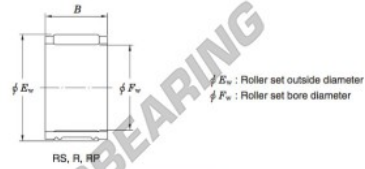

Naaldhulslager RF384426-JTEKT - RF384426-JTEKT

<https://www.123kogellager.nl/kogellager-behuizing/naaldlager/naaldhulslager/rf384426-jtekt>

Needle roller and cage assemblies Koyo

Boundary dimensions (mm)			Basic load ratings (kN)		Limiting speeds (min ⁻¹)	Bearing No.	Special series (Cage)	[Outer] Mass (g)
F_w	E_w	B	C_r	C_0	Oil lub.			
38	44	26	28.7	51.1	12 000	RF384426	Polyamide	29

PRODUCTKENMERKEN

Merk	JTEKT
N° Ean13	4549250044717
Binnendiameter	38 mm
Buitendiameter	44 mm
Dikte	26 mm
Gewicht	29 g
Verpakking	1

contact@123kogellager.nl

CRT4 de Lesquin 60 Rue Du Haut De Sainghin 59273 Fretin FRANCE