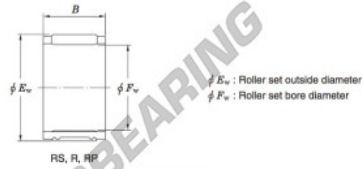

## Naaldhulslager RS374227-JTEKT - RS374227-JTEKT

<https://www.123kogellager.nl/kogellager-behuizing/naaldlager/naaldhulslager/rs374227-jtekt>

Needle roller and cage assemblies Koyo

| Boundary dimensions (mm) |       |     | Basic load ratings (kN) |       | Limiting speeds (min <sup>-1</sup> ) | Bearing No. | Special series (Cage) | Outer Mass (g) |
|--------------------------|-------|-----|-------------------------|-------|--------------------------------------|-------------|-----------------------|----------------|
| $F_w$                    | $E_w$ | $B$ | $C_r$                   | $C_0$ | Oil lub.                             |             |                       |                |
| 37                       | 42    | 27  | 30.8                    | 63.6  | 13 000                               | RS374227    | —                     | 46             |

## PRODUCTKENMERKEN

|                |               |
|----------------|---------------|
| Merk           | JTEKT         |
| N° Ean13       | 3663952467948 |
| Binnendiameter | 37 mm         |
| Buitendiameter | 42 mm         |
| Dikte          | 27 mm         |
| Gewicht        | 46 g          |
| Verpakking     | 1             |