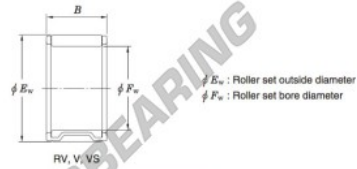

Naaldhulslager VS35-20-JTEKT - VS35-20-JTEKT

<https://www.123kogellager.nl/kogellager-behuizing/naaldlager/naaldhulslager/vs35-20-jtekt>

Needle roller and cage assemblies Koyo

Boundary dimensions (mm)			Basic load ratings (kN)		Limiting speeds (min ⁻¹)	Bearing No.	Special series (Cage)	Outer Mass (g)
F_w	E_w	B	C_r	C_{10}	Oil lub.			
35	42	20	27.2	42.0	13 000	VS35/20	—	42

PRODUCTKENMERKEN

Merk	JTEKT
N° Ean13	4549250084386
Binnendiameter	35 mm
Buitendiameter	42 mm
Dikte	20 mm
Gewicht	42 g
Verpakking	1

contact@123kogellager.nl

CRT4 de Lesquin 60 Rue Du Haut De Sainghin 59273 Fretin FRANCE