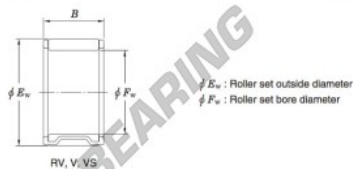

Naaldhulslager RV324216-JTEKT - RV324216-JTEKT

<https://www.123kogellager.nl/kogellager-behuizing/naaldlager/naaldhulslager/rv324216-jtekt>

Needle roller and cage assemblies **Koyo**

Boundary dimensions (mm)			Basic load ratings (kN)		Limiting speeds (min ⁻¹)	Bearing No.	Special series (Cage)	[Outer] Mass (g)
F_w	E_w	B	C_r	C_{10}	Oil lub.			
32	42	16	27.5	32.9	14 000	RV324216	—	49

PRODUCTKENMERKEN

Merk	JTEKT
N° Ean13	3663952467504
Binnendiameter	32 mm
Buitendiameter	42 mm
Dikte	16 mm
Gewicht	49 g
Verpakking	1

contact@123kogellager.nl

CRT4 de Lesquin 60 Rue Du Haut De Sainghin 59273 Fretin FRANCE