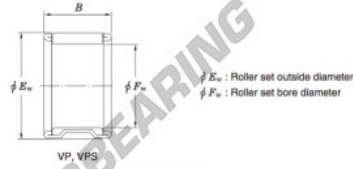

Naaldkooi 32VP3820A-JTEKT - 32VP3820A-JTEKT

<https://www.123kogellager.nl/kogellager-behuizing/naaldlager/naaldkooi/32vp3820a-jtekt>

Needle roller and cage assemblies Koyo

Boundary dimensions (mm)			Basic load ratings (kN)		Limiting speeds (min ⁻¹)	Bearing No.	Special series (Cage)	Outer Mass (g)
F_o	E_o	B	C_r	C_o	Oil lub.			
32	38	20	24.9	40.5	14 000	32VP3820A	Welded	27

PRODUCTKENMERKEN

Merk	JTEKT
N° Ean13	3663952467467
Binnendiameter	32 mm
Buitendiameter	38 mm
Dikte	20 mm
Gewicht	27 g
Verpakking	1
Standaard	Geen standaard

contact@123kogellager.nl

CRT4 de Lesquin 60 Rue Du Haut De Sainghin 59273 Fretin FRANCE