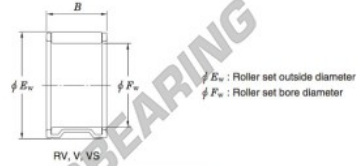

Naaldhulslager 30V4232-JTEKT - 30V4232-JTEKT

<https://www.123kogellager.nl/kogellager-behuizing/naaldlager/naaldhulslager/30v4232-jtekt>

Needle roller and cage assemblies 

Boundary dimensions (mm)			Basic load ratings (kN)		Limiting speeds (min ⁻¹)	Bearing No.	Special series (Cage)	[Outer] Mass (g)
F_w	E_w	B	C_r	C_0	Oil lub.			
30	42	32	52.7	66.0	14 000	30V4232	Width tolerance special ¹⁾	108

PRODUCTKENMERKEN

Merk	JTEKT
N° Ean13	3663952467375
Binnendiameter	30 mm
Buitendiameter	42 mm
Dikte	32 mm
Gewicht	108 g
Verpakking	1

contact@123kogellager.nl

CRT4 de Lesquin 60 Rue Du Haut De Sainghin 59273 Fretin FRANCE