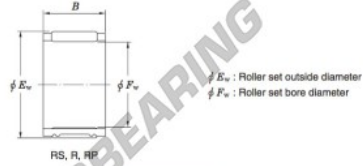

Naaldkooi RP303932-JTEKT - RP303932-JTEKT

<https://www.123kogellager.nl/kogellager-behuizing/naaldlager/naaldkooi/rp303932-jtekt>

Needle roller and cage assemblies Koyo

Boundary dimensions (mm)			Basic load ratings (kN)		Limiting speeds (min ⁻¹)	Bearing No.	Special series (Cage)	[Outer] Mass (g)
F_w	E_w	B	C_r	C_0	Oil lub.			
30	39	32	42.6	60.5	14 000	RP303932	Welded, Width tolerance special ¹⁾	63

PRODUCTKENMERKEN

Merk	JTEKT
N° Ean13	3663952467320
Binnendiameter	30 mm
Buitendiameter	39 mm
Dikte	32 mm
Gewicht	63 g
Verpakking	1
Standaard	Geen standaard

contact@123kogellager.nl

CRT4 de Lesquin 60 Rue Du Haut De Sainghin 59273 Fretin FRANCE