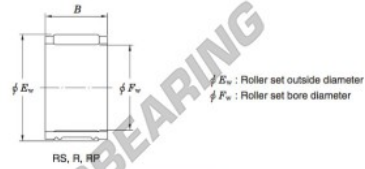

Naaldhulslager 28R3620-JTEKT - 28R3620-JTEKT

<https://www.123kogellager.nl/kogellager-behuizing/naaldlager/naaldhulslager/28r3620-jtekt>

Needle roller and cage assemblies Koyo

Boundary dimensions (mm)			Basic load ratings (kN)		Limiting speeds (min ⁻¹)	Bearing No.	Special series (Cage)	[Outer] Mass (g)
F_w	E_w	B	C_r	C_0	Oil lub.			
28	36	20	23.2	29.3	16 000	28R3620	—	45

PRODUCTKENMERKEN

Merk	JTEKT
N° Ean13	4549250107191
Binnendiameter	28 mm
Buitendiameter	36 mm
Dikte	20 mm
Gewicht	45 g
Verpakking	1

contact@123kogellager.nl

CRT4 de Lesquin 60 Rue Du Haut De Sainghin 59273 Fretin FRANCE