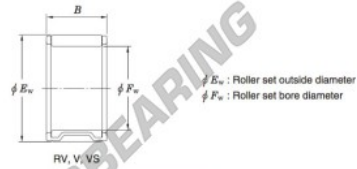

Naaldhulslager 25V3530A-JTEKT - 25V3530A-JTEKT

<https://www.123kogellager.nl/kogellager-behuizing/naaldlager/naaldhulslager/25v3530a-jtekt>

Needle roller and cage assemblies 

Boundary dimensions (mm)			Basic load ratings (kN)		Limiting speeds (min ⁻¹)	Bearing No.	Special series (Cage)	[Outer] Mass (g)
F_w	E_w	B	C_r	C_{10}	Oil lub.			
25	35	30	39.6	49.0	17 000	25V3530A	—	69

PRODUCTKENMERKEN

Merk	JTEKT
N° Ean13	4549250223662
Binnendiameter	25 mm
Binnendiameter	0.984" inch
Buitendiameter	35 mm
Buitendiameter	1.378" inch
Dikte	30 mm
Dikte	1.181" inch
Gewicht	69 g
Verpakking	1