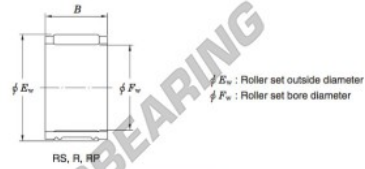

Naaldhulslager 25R3525-JTEKT - 25R3525-JTEKT

<https://www.123kogellager.nl/kogellager-behuizing/naaldlager/naaldhulslager/25r3525-jtekt>

Needle roller and cage assemblies Koyo

Boundary dimensions (mm.)			Basic load ratings (kN)		Limiting speeds (min ⁻¹)	Bearing No.	Special series (Cage)	Outer Mass (g)
F_w	E_w	B	C_r	C_0	Oil lub.			
25	35	25	32.5	38.0	17 000	25R3525	—	65

PRODUCTKENMERKEN

Merk	JTEKT
N° Ean13	4549250106873
Binnendiameter	25 mm
Buitendiameter	35 mm
Dikte	25 mm
Gewicht	65 g
Verpakking	1

contact@123kogellager.nl

CRT4 de Lesquin 60 Rue Du Haut De Sainghin 59273 Fretin FRANCE