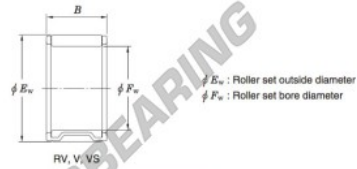

Naaldhulslager 25V3216-JTEKT - 25V3216-JTEKT

<https://www.123kogellager.nl/kogellager-behuizing/naaldlager/naaldhulslager/25v3216-jtekt>

Needle roller and cage assemblies Koyo

Boundary dimensions (mm)			Basic load ratings (kN)		Limiting speeds (min ⁻¹)	Bearing No.	Special series (Cage)	Outer Mass (g)
F_w	E_w	B	C_r	C_{10}	Oil lub.			
25	32	16	18.9	23.8	18 000	25V3216	—	25

PRODUCTKENMERKEN

Merk	JTEKT
N° Ean13	3663952466835
Binnendiameter	25 mm
Buitendiameter	32 mm
Dikte	16 mm
Gewicht	25 g
Verpakking	1

contact@123kogellager.nl

CRT4 de Lesquin 60 Rue Du Haut De Sainghin 59273 Fretin FRANCE