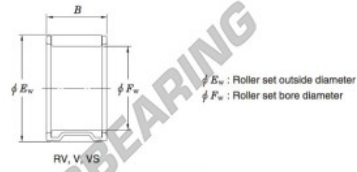

## Naaldhulslager VS25-20-JTEKT - VS25-20-JTEKT

<https://www.123kogellager.nl/kogellager-behuizing/naaldlager/naaldhulslager/vs25-20-jtekt>

Needle roller and cage assemblies **Koyo**

Boundary dimensions (mm)			Basic load ratings (kN)			Limiting speeds (min <sup>-1</sup> )	Bearing No.	Special series (Cage)	[Outer] Mass (g)
$F_w$	$E_w$	$B$	$C_r$	$C_0$	Oil lub.				
25	31	20	21.0	30.5	18 000	<b>VS25/20</b>	Width tolerance special <sup>1)</sup>	26	

## PRODUCTKENMERKEN

Merk	JTEKT
N° Ean13	3663952466811
Binnendiameter	25 mm
Buitendiameter	31 mm
Dikte	20 mm
Gewicht	26 g
Verpakking	1

[contact@123kogellager.nl](mailto:contact@123kogellager.nl)

CRT4 de Lesquin 60 Rue Du Haut De Sainghin 59273 Fretin FRANCE