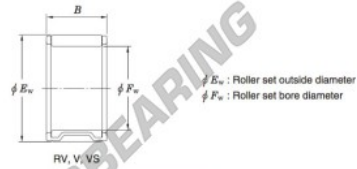

Naaldhulslager RV223230-JTEKT - RV223230-JTEKT

<https://www.123kogellager.nl/kogellager-behuizing/naaldlager/naaldhulslager/rv223230-jtekt>

Needle roller and cage assemblies **Koyo**

Boundary dimensions (mm)			Basic load ratings (kN)		Limiting speeds (min ⁻¹)	Bearing No.	Special series (Cage)	[Outer] Mass (g)
F_w	E_w	B	C_r	C_0	Oil lub.			
22	32	30	40.4	48.9	19 000	RV223230	—	62

PRODUCTKENMERKEN

Merk	JTEKT
N° Ean13	3663952466644
Binnendiameter	22 mm
Binnendiameter	0.866" inch
Buitendiameter	32 mm
Buitendiameter	1.26" inch
Dikte	30 mm
Dikte	1.181" inch
Gewicht	62 g
Verpakking	1