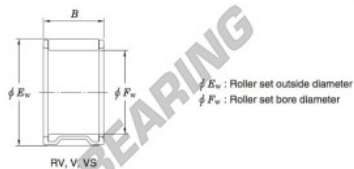

Naaldhulslager RV223020-1-JTEKT - RV223020-1-JTEKT

<https://www.123kogellager.nl/kogellager-behuizing/naaldlager/naaldhulslager/rv223020-1-jtekt>

Needle roller and cage assemblies Koyo

Boundary dimensions (mm)			Basic load ratings (kN)		Limiting speeds (min ⁻¹)	Bearing No.	Special series (Cage)	[Outer] Mass (g)
F_w	E_w	B	C_r	C_{10}	Oil lub.			
22	30	20	24.1	28.8	19 000	RV223020-1	—	31

PRODUCTKENMERKEN

Merk	JTEKT
N° Ean13	4549250279805
Binnendiameter	22 mm
Buitendiameter	30 mm
Dikte	20 mm
Gewicht	31 g
Verpakking	1

contact@123kogellager.nl

CRT4 de Lesquin 60 Rue Du Haut De Sainghin 59273 Fretin FRANCE