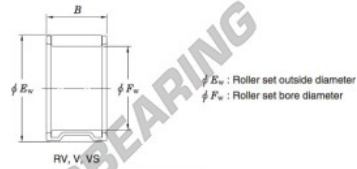

Naaldhulslager RV223018-JTEKT - RV223018-JTEKT

<https://www.123kogellager.nl/kogellager-behuizing/naaldlager/naaldhulslager/rv223018-jtekt>

Needle roller and cage assemblies Koyo

Boundary dimensions (mm)			Basic load ratings (kN)		Limiting speeds (min ⁻¹)	Bearing No.	Special series (Cage)	[Outer] Mass (g)
F_w	E_w	B	C_r	C_0	Oil lub.			
22	30	18	21.8	25.2	19 000	RV223018	—	30

PRODUCTKENMERKEN

Merk	JTEKT
N° Ean13	3663952466606
Binnendiameter	22 mm
Buitendiameter	30 mm
Dikte	18 mm
Gewicht	30 g
Verpakking	1

contact@123kogellager.nl

CRT4 de Lesquin 60 Rue Du Haut De Sainghin 59273 Fretin FRANCE