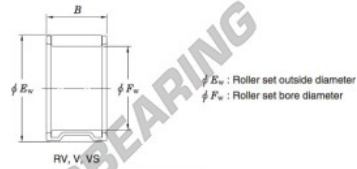

Naaldhulslager 20V2715-JTEKT - 20V2715-JTEKT

<https://www.123kogellager.nl/kogellager-behuizing/naaldlager/naaldhulslager/20v2715-jtekt>

Needle roller and cage assemblies Koyo

Boundary dimensions (mm)			Basic load ratings (kN)			Limiting speeds (min ⁻¹)	Bearing No.	Special series (Cage)	Outer Mass (g)
F_w	E_w	B	C_r	C_0	Oil lub.				
20	27	15	16.2	183	21 000	20V2715	—	19	

PRODUCTKENMERKEN

Merk	JTEKT
N° Ean13	3663952466439
Binnendiameter	20 mm
Buitendiameter	27 mm
Dikte	15 mm
Gewicht	19 g
Verpakking	1

contact@123kogellager.nl

CRT4 de Lesquin 60 Rue Du Haut De Sainghin 59273 Fretin FRANCE