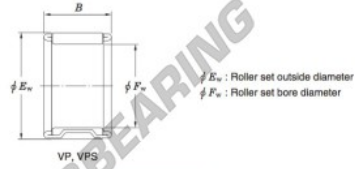

Naaldhulslager VP20-20-1-JTEKT - VP20-20-1-JTEKT

<https://www.123kogellager.nl/kogellager-behuizing/naaldlager/naaldhulslager/vp20-20-1-jtekt>

Needle roller and cage assemblies 

Boundary dimensions (mm)			Basic load ratings (kN)		Limiting speeds (min ⁻¹)	Bearing No.	Special series (Cage)	[Outer] Mass (g)
F_w	E_w	B	C_r	C_{10}	Oil lub.			
20	26	20	16.9	247	22 000	VP20/20-1	Width tolerance special ¹⁾	19

PRODUCTKENMERKEN

Merk	JTEKT
N° Ean13	4549250084317
Binnendiameter	20 mm
Buitendiameter	26 mm
Dikte	20 mm
Gewicht	19 g
Verpakking	1

contact@123kogellager.nl

CRT4 de Lesquin 60 Rue Du Haut De Sainghin 59273 Fretin FRANCE