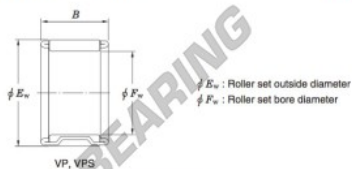

Naaldhulslager VPS16-28A-JTEKT - VPS16-28A-JTEKT

<https://www.123kogellager.nl/kogellager-behuizing/naaldlager/naaldhulslager/vps16-28a-jtekt>

Needle roller and cage assemblies 

Boundary dimensions (mm)			Basic load ratings (kN)		Limiting speeds (min ⁻¹)	Bearing No.	Special series (Cage)	[Outer] Mass (g)
F_w	E_w	B	C_r	C_0	Oil lub.			
16	22	28.4	21.7	27.9	26 000	VPS16/28A	—	24

PRODUCTKENMERKEN

Merk	JTEKT
N° Ean13	3663952466163
Binnendiameter	16 mm
Buitendiameter	22 mm
Dikte	28.4 mm
Gewicht	24 g
Verpakking	1

contact@123kogellager.nl

CRT4 de Lesquin 60 Rue Du Haut De Sainghin 59273 Fretin FRANCE