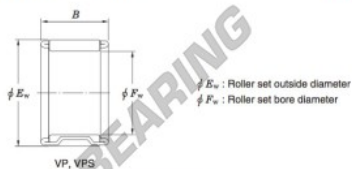

## Naaldhulslager 16VP2126-JTEKT - 16VP2126-JTEKT

<https://www.123kogellager.nl/kogellager-behuizing/naaldlager/naaldhulslager/16vp2126-jtekt>

Needle roller and cage assemblies 

Boundary dimensions (mm)			Basic load ratings (kN)		Limiting speeds (min <sup>-1</sup> )	Bearing No.	Special series (Cage)	[Outer] Mass (g)
$F_w$	$E_w$	$B$	$C_r$	$C_{10}$	Oil lub.			
16	21	26	19.9	28.0	27 000	<b>16VP2126</b>	Width tolerance special <sup>1)</sup>	16

## PRODUCTKENMERKEN

Merk	JTEKT
N° Ean13	3663952466132
Binnendiameter	16 mm
Buitendiameter	21 mm
Dikte	26 mm
Gewicht	16 g
Verpakking	1

[contact@123kogellager.nl](mailto:contact@123kogellager.nl)

CRT4 de Lesquin 60 Rue Du Haut De Sainghin 59273 Fretin FRANCE