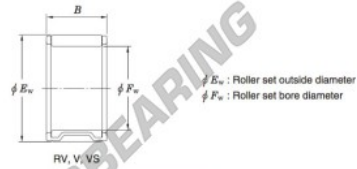

Naaldhulslager VS15-13-JTEKT - VS15-13-JTEKT

<https://www.123kogellager.nl/kogellager-behuizing/naaldlager/naaldhulslager/vs15-13-jtekt>

Needle roller and cage assemblies Koyo

Boundary dimensions (mm)			Basic load ratings (kN)		Limiting speeds (min ⁻¹)	Bearing No.	Special series (Cage)	[Outer] Mass (g)
F_w	E_w	B	C_r	C_0	Oil lub.			
15	20	13	10.4	11.9	29 000	VS15/13	—	8.6

PRODUCTKENMERKEN

Merk	JTEKT
N° Ean13	3663952466064
Binnendiameter	15 mm
Binnendiameter	0.591" inch
Buitendiameter	20 mm
Buitendiameter	0.787" inch
Dikte	13 mm
Dikte	0.512" inch
Gewicht	8.6 g
Verpakking	1