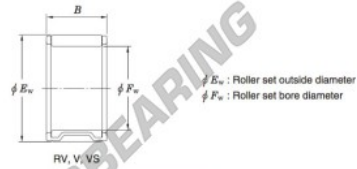

Naaldhulslager RV141909P1-JTEKT - RV141909P1-JTEKT

<https://www.123kogellager.nl/kogellager-behuizing/naaldlager/naaldhulslager/rv141909p1-jtekt>

Needle roller and cage assemblies **Koyo**

Boundary dimensions (mm)			Basic load ratings (kN)		Limiting speeds (min ⁻¹)	Bearing No.	Special series (Cage)	[Outer] Mass (g)
F_w	E_w	B	C_r	C_{10}	Oil lub.			
14	19	9	7.0	7.1	30 000	RV141909P1	—	5.7

PRODUCTKENMERKEN

Merk	JTEKT
N° Ean13	3663952465999
Binnendiameter	14 mm
Buitendiameter	19 mm
Dikte	9 mm
Gewicht	5.7 g
Verpakking	1

contact@123kogellager.nl

CRT4 de Lesquin 60 Rue Du Haut De Sainghin 59273 Fretin FRANCE