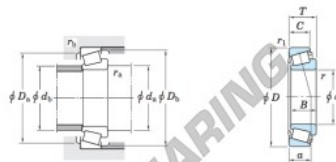

## Kegellager

### L555249-L555210-JTEKT - L555249-L555210-JTEKT

<https://www.123kogellager.nl/kogellager-behuizing/rollager/kegellager/l555249-l555210-jtekt>

Single-row tapered roller bearings  
inch series

Koyo

Boundary dimensions (mm)							Basic load ratings (kN)		Limiting speeds (min <sup>-1</sup> )	
$d$	$D$	$T$	$B$	$C$	$r_a$ max.	$r_b$ max.	$C_r$	$C_{10}$	Grease lub.	Oil lub.
292.100	374.650	47.625	47.625	34.825	3.6	3.2	488	971	760	1 000

Bearing No.		Load center (mm)	Mounting dimensions (mm)					Constant	Axial load factors		(Refer.) Mass (kg)		
Inner ring	Outer ring	$a$	$d_a$	$d_b$	$D_a$	$D_b$	$r_a$ max.	$r_b$ max.	$e$	$Y_1$	$Y_2$	Inner ring	Outer ring
L555249	L555210	64.7	306.0	309.0	351.0	360.0	3.6	3.2	0.40	1.49	0.82	7.97	3.53

## PRODUCTKENMERKEN

Merk	JTEKT
N° Ean13	3663952431888
Binnendiameter	292.1 mm
Buitendiameter	374.65 mm
Dikte	47.625 mm
Verpakking	1

[contact@123kogellager.nl](mailto:contact@123kogellager.nl)

CRT4 de Lesquin 60 Rue Du Haut De Sainghin 59273 Fretin FRANCE