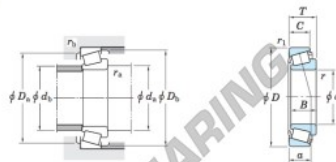

Kegelager

LM245846-LM245810-JTEKT - LM245846-LM245810-JTEKT

<https://www.123kogellager.nl/kogellager-behuizing/rollager/kegelager/lm245846-lm245810-jtekt>

Single-row tapered roller bearings
inch series

Koyo

Boundary dimensions (mm)							Basic load ratings (kN)			Limiting speeds (min ⁻¹)	
d	D	T	B	C	r ₁ max.	r ₁ min.	C _r	C ₁₀	Grease lub. Oil lub.		
230.188	317.500	47.625	52.388	39.613	3.2	3.2	488	928	970	1 300	

Bearing No.		Load center (mm)	Mounting dimensions (mm)						Constant	Axial load factors		(Refer.) Mass (kg)	
Inner ring	Outer ring	a	d _a	d _b	D _a	D _b	r _a max.	r _b max.	e	Y ₁	Y ₂	Inner ring	Outer ring
LM245846	LM245810	50.5	242.0	238.0	309.0	312.0	3.2	3.2	0.33	1.80	0.99	8.25	2.78

PRODUCTKENMERKEN

Merk	JTEKT
N° Ean13	3663952431819
Binnendiameter	230.188 mm
Buitendiameter	317.5 mm
Dikte	47.625 mm
Verpakking	1

contact@123kogellager.nl

CRT4 de Lesquin 60 Rue Du Haut De Sainghin 59273 Fretin FRANCE