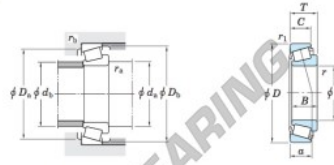

Kegellager

JHM840449-JHM840410-JTEKT - JHM840449-JHM840410-JTEKT

<https://www.123kogellager.nl/kogellager-behuizing/rollager/kegellager/jhm840449-jhm840410-jtekt>

Single-row tapered roller bearings
inch series

Koyo

| Boundary dimensions (mm) | | | | | | | Basic load ratings (kN) | | | Limiting speeds (min ⁻¹) | |
|--------------------------|----------|----------|----------|----------|------------------------------|------------------------------|-------------------------|-----------------------|-------------|--------------------------------------|--|
| <i>d</i> | <i>D</i> | <i>T</i> | <i>B</i> | <i>C</i> | <i>r_a</i> max. | <i>r_b</i> max. | <i>C_r</i> | <i>C₁₀</i> | Grease lub. | Oil lub. | |
| 200.000 | 300.000 | 65.000 | 62.000 | 51.000 | 3.6 | 2.5 | 817 | 1 140 | 1 100 | 1 500 | |

| Bearing No. | | Load center (mm) | Mounting dimensions (mm) | | | | | | Constant | Axial load factors | | (Refer) Mass (kg) | |
|-------------|------------|------------------|--------------------------|----------------------|----------------------|----------------------|------------------------------|------------------------------|----------|----------------------|----------------------|-------------------|------------|
| Inner ring | Outer ring | <i>a</i> | <i>d_a</i> | <i>d_b</i> | <i>D_a</i> | <i>D_b</i> | <i>r_a</i> max. | <i>r_b</i> max. | <i>e</i> | <i>Y₁</i> | <i>Y₂</i> | Inner ring | Outer ring |
| JHM840449 | JHM840410 | 72.1 | 213.0 | 218.0 | 270.0 | 288.0 | 3.6 | 2.5 | 0.52 | 1.15 | 0.63 | 9.97 | 5.13 |

PRODUCTKENMERKEN

| | |
|----------------|---------------|
| Merk | JTEKT |
| N° Ean13 | 3663952431789 |
| Binnendiameter | 200 mm |
| Binnendiameter | 7.874" inch |
| Buitendiameter | 300 mm |
| Buitendiameter | 11.811" inch |
| Dikte | 65 mm |
| Dikte | 2.559" inch |
| Verpakking | 1 |