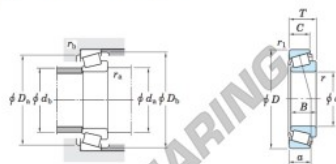

Kegellager

L540049-L540010-JTEKT - L540049-L540010-JTEKT

<https://www.123kogellager.nl/kogellager-behuizing/rollager/kegellager/l540049-l540010-jtekt>

Single-row tapered roller bearings
inch series

Koyo

Boundary dimensions (mm)							Basic load ratings (kN)		Limiting speeds (min ⁻¹)	
<i>d</i>	<i>D</i>	<i>T</i>	<i>B</i>	<i>C</i>	<i>r_a</i> max.	<i>r_b</i> max.	<i>C_r</i>	<i>C_{0r}</i>	Grease lub.	Oil lub.
196.850	254.000	28.575	27.783	21.433	1.6	1.6	188	387	1 200	1 600

Bearing No.		Load center (mm)	Mounting dimensions (mm)					Constant	Axial load factors		(Refer.) Mass (kg)		
Inner ring	Outer ring	<i>a</i>	<i>d_a</i>	<i>d_b</i>	<i>D_a</i>	<i>D_b</i>	<i>r_a</i> max.	<i>r_b</i> max.	<i>e</i>	<i>Y₁</i>	<i>Y₂</i>	Inner ring	Outer ring
L540049	L540010	43.1	206.0	214.0	238.0	243.0	1.6	1.6	0.40	1.51	0.83	2.34	1.02

PRODUCTKENMERKEN

Merk	JTEKT
N° Ean13	3663952431772
Binnendiameter	196.85 mm
Buitendiameter	254 mm
Dikte	28.575 mm
Verpakking	1

contact@123kogellager.nl

CRT4 de Lesquin 60 Rue Du Haut De Sainghin 59273 Fretin FRANCE