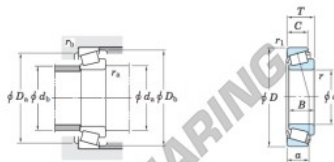

Kegellager

L540049-L540010-JTEKT - L540049-L540010-JTEKT

<https://www.123kogellager.nl/kogellager-behuizing/rollager/kegellager/l540049-l540010-jtekt>

Single-row tapered roller bearings
inch series

Koyo

Boundary dimensions (mm)							Basic load ratings (kN)		Limiting speeds (min ⁻¹)	
<i>d</i>	<i>D</i>	<i>T</i>	<i>B</i>	<i>C</i>	<i>r</i> _a max.	<i>r</i> _b max.	<i>C</i> _r	<i>C</i> ₁₀	Grease lub.	Oil lub.
196.850	254.000	28.575	27.783	21.433	1.6	1.6	188	387	1 200	1 600

Bearing No.		Load center (mm) <i>a</i>	Mounting dimensions (mm)						Constant <i>e</i>	Axial load factors		(Refer.) Mass (kg)	
Inner ring	Outer ring		<i>d</i> _a	<i>d</i> _b	<i>D</i> _a	<i>D</i> _b	<i>r</i> _a max.	<i>r</i> _b max.		<i>Y</i> ₁	<i>Y</i> ₂	Inner ring	Outer ring
L540049	L540010	43.1	206.0	214.0	238.0	243.0	1.6	1.6	0.40	1.51	0.83	2.34	1.02

PRODUCTKENMERKEN

Merk	JTEKT
N° Ean13	3663952431772
Binnendiameter	196.85 mm
Buitendiameter	254 mm
Dikte	28.575 mm
Verpakking	1

contact@123kogellager.nl

CRT4 de Lesquin 60 Rue Du Haut De Sainghin 59273 Fretin FRANCE