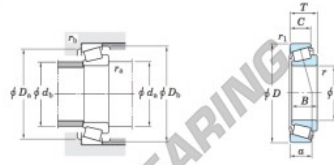

Koyo

Boundary dimensions (mm)							Basic load ratings (kN)		Limiting speeds (min ⁻¹)	
<i>d</i>	<i>D</i>	<i>T</i>	<i>B</i>	<i>C</i>	<i>r_a</i> max.	<i>r_b</i> max.	<i>C_r</i>	<i>C₁₀</i>	Grease lub.	Oil lub.
170.000	230.000	39.000	38.000	31.000	3.0	2.5	291	558	1 400	1 900

Bearing No.		Load center (mm)	Mounting dimensions (mm)						Constant	Axial load factors		(Refer.) Mass (kg)	
Inner ring	Outer ring	<i>a</i>	<i>d_a</i>	<i>d_b</i>	<i>D_a</i>	<i>D_b</i>	<i>r_a</i> max.	<i>r_b</i> max.	<i>e</i>	<i>Y₁</i>	<i>Y₂</i>	Inner ring	Outer ring
JHM534149	JHM534110	43.6	181.0	184.0	214.0	222.0	3.0	2.5	0.38	1.57	0.86	3.17	1.29