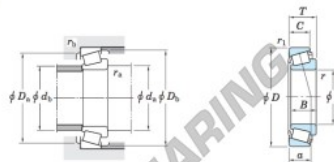

Kegelager

HH224349-HH224310-JTEKT - HH224349-HH224310-JTEKT

<https://www.123kogellager.nl/kogellager-behuizing/rollager/kegelager/hh224349-hh224310-jtekt>

Single-row tapered roller bearings
inch series

Koyo

Boundary dimensions (mm)							Basic load ratings (kN)			Limiting speeds (min ⁻¹)	
<i>d</i>	<i>D</i>	<i>T</i>	<i>B</i>	<i>C</i>	<i>r</i> _a max.	<i>r</i> _b max.	<i>C</i> _r	<i>C</i> ₁₀	Grease lub. Oil lub.		
114.976	212.725	66.675	66.675	53.975	7.1	3.2	513	699	1 800	2 400	

Bearing No.		Load center (mm)	Mounting dimensions (mm)					Constant	Axial load factors		(Refer) Mass (kg)		
Inner ring	Outer ring	<i>a</i>	<i>d</i> _a	<i>d</i> _b	<i>D</i> _a	<i>D</i> _b	<i>r</i> _a max.	<i>r</i> _b max.	<i>e</i>	<i>Y</i> ₁	<i>Y</i> ₂	Inner ring	Outer ring
HH224349	HH224310	47.6	135.0	134.0	189.0	201.0	7.1	3.2	0.33	1.84	1.01	6.58	3.03

PRODUCTKENMERKEN

Merk	JTEKT
N° Ean13	3663952430416
Binnendiameter	114.9 mm
Binnendiameter	4.524" inch
Buitendiameter	212.725 mm
Buitendiameter	8 3/8" inch
Dikte	66.675 mm
Dikte	2 5/8" inch
Gewicht	9850 g
Verpakking	1