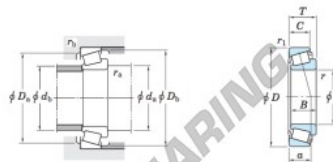

## Kegellager 64450R-64700-JTEKT - 64450R-64700-JTEKT

<https://www.123kogellager.nl/kogellager-behuizing/rollager/kegellager/64450r-64700-jtekt>

Single-row tapered roller bearings  
inch series

Koyo

Boundary dimensions (mm)							Basic load ratings (kN)		Limiting speeds (min <sup>-1</sup> )	
<i>d</i>	<i>D</i>	<i>T</i>	<i>B</i>	<i>C</i>	<i>r<sub>a</sub></i> max.	<i>r<sub>b</sub></i> max.	<i>C<sub>r</sub></i>	<i>C<sub>10</sub></i>	Grease lub.	Oil lub.
114.300	177.800	41.275	41.275	30.162	3.6	3.2	234	380	2 000	2 700

Bearing No.		Load center (mm)	Mounting dimensions (mm)					Constant	Axial load factors		(Refer.) Mass (kg)		
Inner ring	Outer ring	<i>a</i>	<i>d<sub>a</sub></i>	<i>d<sub>b</sub></i>	<i>D<sub>a</sub></i>	<i>D<sub>b</sub></i>	<i>r<sub>a</sub></i> max.	<i>r<sub>b</sub></i> max.	<i>e</i>	<i>Y<sub>1</sub></i>	<i>Y<sub>2</sub></i>	Inner ring	Outer ring
64450R	64700	42.8	131.0	125.0	160.0	172.0	3.6	3.2	0.52	1.16	0.64	2.45	1.10

### PRODUCTKENMERKEN

Merk	JTEKT
N° Ean13	3663952430270
Binnendiameter	114.3 mm
Buitendiameter	177.8 mm
Dikte	41.275 mm
Gewicht	3550 g
Verpakking	-
Standaard	-

[contact@123kogellager.nl](mailto:contact@123kogellager.nl)