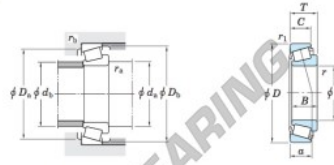

Kegellager

L521949R-L521910-JTEKT - L521949R-L521910-JTEKT

<https://www.123kogellager.nl/kogellager-behuizing/rollager/kegellager/l521949r-l521910-jtekt>

Single-row tapered roller bearings
inch series

Koyo

Boundary dimensions (mm)							Basic load ratings (kN)			Limiting speeds (min ⁻¹)	
<i>d</i>	<i>D</i>	<i>T</i>	<i>B</i>	<i>C</i>	<i>r_a</i> max.	<i>r_b</i> max.	<i>C_r</i>	<i>C_{0r}</i>	Grease lub.	Oil lub.	
107.950	146.050	21.432	21.432	106.70	1.6	1.6	86.4	187	2 300	3 100	

Bearing No.		Load center (mm)	Mounting dimensions (mm)						Constant	Axial load factors		(Refer.) Mass (kg)	
Inner ring	Outer ring	<i>a</i>	<i>d_a</i>	<i>d_b</i>	<i>D_a</i>	<i>D_b</i>	<i>r_a</i> max.	<i>r_b</i> max.	<i>e</i>	<i>Y₁</i>	<i>Y₂</i>	Inner ring	Outer ring
L521949R	L521910	26.2	116.0	114.0	136.0	141.0	1.6	1.6	0.39	1.53	0.84	0.665	0.325

PRODUCTKENMERKEN

Merk	JTEKT
N° Ean13	3663952430065
Binnendiameter	107.95 mm
Buitendiameter	146.05 mm
Dikte	21.432 mm
Verpakking	1

contact@123kogellager.nl

CRT4 de Lesquin 60 Rue Du Haut De Sainghin 59273 Fretin FRANCE