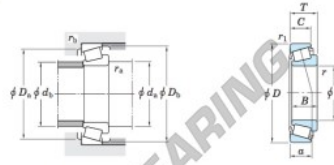

## Kegellager

### L521949R-L521910-JTEKT - L521949R-L521910-JTEKT

<https://www.123kogellager.nl/kogellager-behuizing/rollager/kegellager/l521949r-l521910-jtekt>

Single-row tapered roller bearings  
inch series

Koyo

Boundary dimensions (mm)							Basic load ratings (kN)			Limiting speeds (min <sup>-1</sup> )	
$d$	$D$	$T$	$B$	$C$	$r_a$ max.	$r_b$ max.	$C_r$	$C_{10}$	Grease lub. Oil lub.		
107.950	146.050	21.432	21.432	106.70	1.6	1.6	86.4	187	2 300	3 100	

Bearing No.		Load center (mm)	Mounting dimensions (mm)						Constant	Axial load factors		(Refer.) Mass (kg)	
Inner ring	Outer ring	$a$	$d_a$	$d_b$	$D_a$	$D_b$	$r_a$ max.	$r_b$ max.	$e$	$Y_1$	$Y_2$	Inner ring	Outer ring
L521949R	L521910	26.2	116.0	114.0	136.0	141.0	1.6	1.6	0.39	1.53	0.84	0.665	0.325

## PRODUCTKENMERKEN

Merk	JTEKT
N° Ean13	3663952430065
Binnendiameter	107.95 mm
Buitendiameter	146.05 mm
Dikte	21.432 mm
Verpakking	1

[contact@123kogellager.nl](mailto:contact@123kogellager.nl)

CRT4 de Lesquin 60 Rue Du Haut De Sainghin 59273 Fretin FRANCE