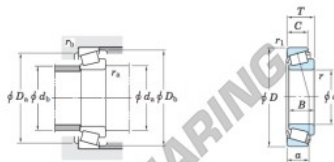

## Kegellager

### L521949R-L521910-JTEKT - L521949R-L521910-JTEKT

<https://www.123kogellager.nl/kogellager-behuizing/rollager/kegellager/l521949r-l521910-jtekt>

Single-row tapered roller bearings  
inch series

Koyo

Boundary dimensions (mm)							Basic load ratings (kN)			Limiting speeds (min <sup>-1</sup> )	
<i>d</i>	<i>D</i>	<i>T</i>	<i>B</i>	<i>C</i>	<i>r</i> <sub>a</sub> max.	<i>r</i> <sub>b</sub> max.	<i>C</i> <sub>r</sub>	<i>C</i> <sub>10</sub>	Grease lub.	Oil lub.	
107.950	146.050	21.432	21.432	106.670	1.6	1.6	86.4	187	2 300	3 100	

Bearing No.		Load center (mm)	Mounting dimensions (mm)						Constant	Axial load factors		(Refer.) Mass (kg)	
Inner ring	Outer ring	<i>a</i>	<i>d</i> <sub>a</sub>	<i>d</i> <sub>b</sub>	<i>D</i> <sub>a</sub>	<i>D</i> <sub>b</sub>	<i>r</i> <sub>a</sub> max.	<i>r</i> <sub>b</sub> max.	<i>e</i>	<i>Y</i> <sub>1</sub>	<i>Y</i> <sub>2</sub>	Inner ring	Outer ring
L521949R	L521910	26.2	116.0	114.0	136.0	141.0	1.6	1.6	0.39	1.53	0.84	0.665	0.325

## PRODUCTKENMERKEN

Merk	JTEKT
N° Ean13	3663952430065
Binnendiameter	107.95 mm
Buitendiameter	146.05 mm
Dikte	21.432 mm
Verpakking	1

[contact@123kogellager.nl](mailto:contact@123kogellager.nl)

CRT4 de Lesquin 60 Rue Du Haut De Sainghin 59273 Fretin FRANCE