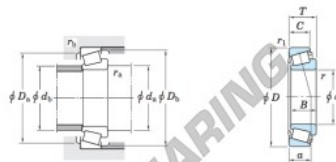

Kegellager

L521949R-L521910-JTEKT - L521949R-L521910-JTEKT

<https://www.123kogellager.nl/kogellager-behuizing/rollager/kegellager/l521949r-l521910-jtekt>

Single-row tapered roller bearings
inch series

Koyo

Boundary dimensions (mm)							Basic load ratings (kN)		Limiting speeds (min ⁻¹)	
<i>d</i>	<i>D</i>	<i>T</i>	<i>B</i>	<i>C</i>	<i>r</i> _a max.	<i>r</i> _b max.	<i>C</i> _r	<i>C</i> ₁₀	Grease lub.	Oil lub.
107.950	146.050	21.432	21.432	106.670	1.6	1.6	86.4	187	2 300	3 100

Bearing No.		Load center (mm)	Mounting dimensions (mm)						Constant	Axial load factors		(Refer.) Mass (kg)	
Inner ring	Outer ring	<i>a</i>	<i>d</i> _a	<i>d</i> _b	<i>D</i> _a	<i>D</i> _b	<i>r</i> _a max.	<i>r</i> _b max.	<i>e</i>	<i>Y</i> ₁	<i>Y</i> ₂	Inner ring	Outer ring
L521949R	L521910	26.2	116.0	114.0	136.0	141.0	1.6	1.6	0.39	1.53	0.84	0.665	0.325

PRODUCTKENMERKEN

Merk	JTEKT
N° Ean13	3663952430065
Binnendiameter	107.95 mm
Buitendiameter	146.05 mm
Dikte	21.432 mm
Verpakking	1

contact@123kogellager.nl

CRT4 de Lesquin 60 Rue Du Haut De Sainghin 59273 Fretin FRANCE