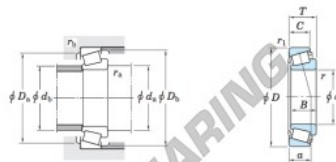

## Kegellager

### L521949R-L521910-JTEKT - L521949R-L521910-JTEKT

<https://www.123kogellager.nl/kogellager-behuizing/rollager/kegellager/l521949r-l521910-jtekt>

Single-row tapered roller bearings  
inch series

Koyo

Boundary dimensions (mm)							Basic load ratings (kN)		Limiting speeds (min <sup>-1</sup> )	
$d$	$D$	$T$	$B$	$C$	$r_a$ max.	$r_b$ max.	$C_r$	$C_{10}$	Grease lub.	Oil lub.
107.950	146.050	21.432	21.432	106.70	1.6	1.6	86.4	187	2 300	3 100

Bearing No.		Load center (mm)	Mounting dimensions (mm)					Constant	Axial load factors		(Refer.) Mass (kg)		
Inner ring	Outer ring	$a$	$d_a$	$d_b$	$D_a$	$D_b$	$r_a$ max.	$r_b$ max.	$e$	$Y_1$	$Y_2$	Inner ring	Outer ring
L521949R	L521910	26.2	116.0	114.0	136.0	141.0	1.6	1.6	0.39	1.53	0.84	0.665	0.325

## PRODUCTKENMERKEN

Merk	JTEKT
N° Ean13	3663952430065
Binnendiameter	107.95 mm
Buitendiameter	146.05 mm
Dikte	21.432 mm
Verpakking	1

[contact@123kogellager.nl](mailto:contact@123kogellager.nl)

CRT4 de Lesquin 60 Rue Du Haut De Sainghin 59273 Fretin FRANCE