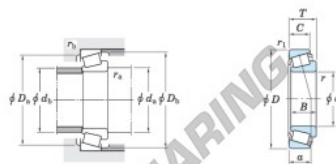

Kegellager

L521949R-L521910-JTEKT - L521949R-L521910-JTEKT

<https://www.123kogellager.nl/kogellager-behuizing/rollager/kegellager/l521949r-l521910-jtekt>

Single-row tapered roller bearings
inch series

Koyo

Boundary dimensions (mm)							Basic load ratings (kN)			Limiting speeds (min ⁻¹)	
d	D	T	B	C	r ₁	r ₂	C _r	C ₁₀	Grease lub.	Oil lub.	
107.950	146.050	21.432	21.432	10.670	1.6	1.6	86.4	187	2 300	3 100	

Bearing No.		Load center (mm)	Mounting dimensions (mm)						Constant	Axial load factors		(Refer.) Mass (kg)	
Inner ring	Outer ring	a	d _a	d _b	D _a	D _b	r _a max.	r _b max.	e	Y ₁	Y ₂	Inner ring	Outer ring
L521949R	L521910	26.2	116.0	114.0	136.0	141.0	1.6	1.6	0.39	1.53	0.84	0.665	0.325

PRODUCTKENMERKEN

Merk	JTEKT
N° Ean13	3663952430065
Binnendiameter	107.95 mm
Buitendiameter	146.05 mm
Dikte	21.432 mm
Verpakking	1

contact@123kogellager.nl

CRT4 de Lesquin 60 Rue Du Haut De Sainghin 59273 Fretin FRANCE