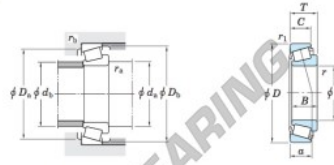

## Kegellager

### L521949R-L521910-JTEKT - L521949R-L521910-JTEKT

<https://www.123kogellager.nl/kogellager-behuizing/rollager/kegellager/l521949r-l521910-jtekt>

Single-row tapered roller bearings  
inch series

Koyo

Boundary dimensions (mm)							Basic load ratings (kN)			Limiting speeds (min <sup>-1</sup> )	
$d$	$D$	$T$	$B$	$C$	$r_a$ max.	$r_b$ max.	$C_r$	$C_{10}$	Grease lub. Oil lub.		
107.950	146.050	21.432	21.432	106.670	1.6	1.6	86.4	187	2 300	3 100	

Bearing No.		Load center (mm)	Mounting dimensions (mm)						Constant	Axial load factors		(Refer.) Mass (kg)	
Inner ring	Outer ring	$a$	$d_a$	$d_b$	$D_a$	$D_b$	$r_a$ max.	$r_b$ max.	$e$	$Y_1$	$Y_2$	Inner ring	Outer ring
L521949R	L521910	26.2	116.0	114.0	136.0	141.0	1.6	1.6	0.39	1.53	0.84	0.665	0.325

## PRODUCTKENMERKEN

Merk	JTEKT
N° Ean13	3663952430065
Binnendiameter	107.95 mm
Buitendiameter	146.05 mm
Dikte	21.432 mm
Verpakking	1

[contact@123kogellager.nl](mailto:contact@123kogellager.nl)

CRT4 de Lesquin 60 Rue Du Haut De Sainghin 59273 Fretin FRANCE