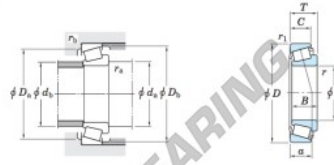

Kegellager

L521949R-L521910-JTEKT - L521949R-L521910-JTEKT

<https://www.123kogellager.nl/kogellager-behuizing/rollager/kegellager/l521949r-l521910-jtekt>

Single-row tapered roller bearings
inch series

Koyo

Boundary dimensions (mm)							Basic load ratings (kN)		Limiting speeds (min ⁻¹)	
d	D	T	B	C	r _a max.	r _b max.	C _r	C ₁₀	Grease lub.	Oil lub.
107.950	146.050	21.432	21.432	106.70	1.6	1.6	86.4	187	2 300	3 100

Bearing No.		Load center (mm)	Mounting dimensions (mm)					Constant	Axial load factors		(Refer.) Mass (kg)		
Inner ring	Outer ring	a	d _a	d _b	D _a	D _b	r _a max.	r _b max.	e	Y ₁	Y ₂	Inner ring	Outer ring
L521949R	L521910	26.2	116.0	114.0	136.0	141.0	1.6	1.6	0.39	1.53	0.84	0.665	0.325

PRODUCTKENMERKEN

Merk	JTEKT
N° Ean13	3663952430065
Binnendiameter	107.95 mm
Buitendiameter	146.05 mm
Dikte	21.432 mm
Verpakking	1

contact@123kogellager.nl

CRT4 de Lesquin 60 Rue Du Haut De Sainghin 59273 Fretin FRANCE