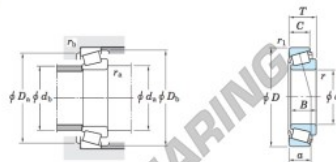

Kegellager

L521949R-L521910-JTEKT - L521949R-L521910-JTEKT

<https://www.123kogellager.nl/kogellager-behuizing/rollager/kegellager/l521949r-l521910-jtekt>

Single-row tapered roller bearings
inch series

Koyo

| Boundary dimensions (mm) | | | | | | | Basic load ratings (kN) | | | Limiting speeds (min ⁻¹) | |
|--------------------------|----------|----------|----------|----------|-------------------------------|-------------------------------|-------------------------|------------------------|-------------|--------------------------------------|--|
| <i>d</i> | <i>D</i> | <i>T</i> | <i>B</i> | <i>C</i> | <i>r</i> _a max. | <i>r</i> _b max. | <i>C</i> _r | <i>C</i> ₁₀ | Grease lub. | Oil lub. | |
| 107.950 | 146.050 | 21.432 | 21.432 | 106.670 | 1.6 | 1.6 | 86.4 | 187 | 2 300 | 3 100 | |

| Bearing No. | | Load center (mm) | Mounting dimensions (mm) | | | | | | Constant | Axial load factors | | (Refer.) Mass (kg) | |
|-------------|------------|------------------|--------------------------|-----------------------|-----------------------|-----------------------|-------------------------------|-------------------------------|----------|-----------------------|-----------------------|--------------------|------------|
| Inner ring | Outer ring | <i>a</i> | <i>d</i> _a | <i>d</i> _b | <i>D</i> _a | <i>D</i> _b | <i>r</i> _a max. | <i>r</i> _b max. | <i>e</i> | <i>Y</i> ₁ | <i>Y</i> ₂ | Inner ring | Outer ring |
| L521949R | L521910 | 26.2 | 116.0 | 114.0 | 136.0 | 141.0 | 1.6 | 1.6 | 0.39 | 1.53 | 0.84 | 0.665 | 0.325 |