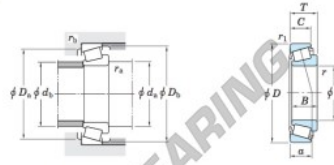

Kegellager

L521949R-L521910-JTEKT - L521949R-L521910-JTEKT

<https://www.123kogellager.nl/kogellager-behuizing/rollager/kegellager/l521949r-l521910-jtekt>

Single-row tapered roller bearings
inch series

Koyo

Boundary dimensions (mm)							Basic load ratings (kN)			Limiting speeds (min ⁻¹)	
<i>d</i>	<i>D</i>	<i>T</i>	<i>B</i>	<i>C</i>	<i>r</i> _a max.	<i>r</i> _b max.	<i>C</i> _r	<i>C</i> ₁₀	Grease lub.	Oil lub.	
107.950	146.050	21.432	21.432	106.670	1.6	1.6	86.4	187	2 300	3 100	

Bearing No.		Load center (mm)	Mounting dimensions (mm)						Constant	Axial load factors		(Refer.) Mass (kg)	
Inner ring	Outer ring	<i>a</i>	<i>d</i> _a	<i>d</i> _b	<i>D</i> _a	<i>D</i> _b	<i>r</i> _a max.	<i>r</i> _b max.	<i>e</i>	<i>Y</i> ₁	<i>Y</i> ₂	Inner ring	Outer ring
L521949R	L521910	26.2	116.0	114.0	136.0	141.0	1.6	1.6	0.39	1.53	0.84	0.665	0.325

PRODUCTKENMERKEN

Merk	JTEKT
N° Ean13	3663952430065
Binnendiameter	107.95 mm
Buitendiameter	146.05 mm
Dikte	21.432 mm
Verpakking	1

contact@123kogellager.nl

CRT4 de Lesquin 60 Rue Du Haut De Sainghin 59273 Fretin FRANCE