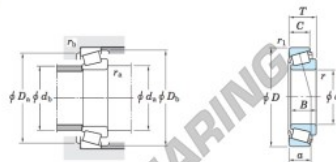

## Kegellager

### L521949R-L521910-JTEKT - L521949R-L521910-JTEKT

<https://www.123kogellager.nl/kogellager-behuizing/rollager/kegellager/l521949r-l521910-jtekt>

Single-row tapered roller bearings  
inch series

Koyo

Boundary dimensions (mm)							Basic load ratings (kN)			Limiting speeds (min <sup>-1</sup> )	
$d$	$D$	$T$	$B$	$C$	$r_a$ max.	$r_b$ max.	$C_r$	$C_{10}$	Grease lub. Oil lub.		
107.950	146.050	21.432	21.432	106.70	1.6	1.6	86.4	187	2 300	3 100	

Bearing No.		Load center (mm)	Mounting dimensions (mm)						Constant	Axial load factors		(Refer.) Mass (kg)	
Inner ring	Outer ring	$a$	$d_a$	$d_b$	$D_a$	$D_b$	$r_a$ max.	$r_b$ max.	$e$	$Y_1$	$Y_2$	Inner ring	Outer ring
L521949R	L521910	26.2	116.0	114.0	136.0	141.0	1.6	1.6	0.39	1.53	0.84	0.665	0.325

## PRODUCTKENMERKEN

Merk	JTEKT
N° Ean13	3663952430065
Binnendiameter	107.95 mm
Buitendiameter	146.05 mm
Dikte	21.432 mm
Verpakking	1

[contact@123kogellager.nl](mailto:contact@123kogellager.nl)

CRT4 de Lesquin 60 Rue Du Haut De Sainghin 59273 Fretin FRANCE