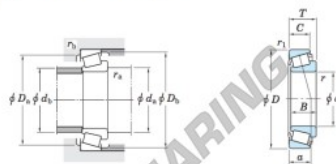

Kegellager

L521949R-L521910-JTEKT - L521949R-L521910-JTEKT

<https://www.123kogellager.nl/kogellager-behuizing/rollager/kegellager/l521949r-l521910-jtekt>

Single-row tapered roller bearings
inch series

Koyo

Boundary dimensions (mm)							Basic load ratings (kN)			Limiting speeds (min ⁻¹)	
<i>d</i>	<i>D</i>	<i>T</i>	<i>B</i>	<i>C</i>	<i>r_a</i> max.	<i>r_b</i> max.	<i>C_r</i>	<i>C_{0r}</i>	Grease lub.	Oil lub.	
107.950	146.050	21.432	21.432	106.670	1.6	1.6	86.4	187	2 300	3 100	

Bearing No.		Load center (mm)	Mounting dimensions (mm)						Constant	Axial load factors		(Refer.) Mass (kg)	
Inner ring	Outer ring	<i>a</i>	<i>d_a</i>	<i>d_b</i>	<i>D_a</i>	<i>D_b</i>	<i>r_a</i> max.	<i>r_b</i> max.	<i>e</i>	<i>Y₁</i>	<i>Y₂</i>	Inner ring	Outer ring
L521949R	L521910	26.2	116.0	114.0	136.0	141.0	1.6	1.6	0.39	1.53	0.84	0.665	0.325

PRODUCTKENMERKEN

Merk	JTEKT
N° Ean13	3663952430065
Binnendiameter	107.95 mm
Buitendiameter	146.05 mm
Dikte	21.432 mm
Verpakking	1

contact@123kogellager.nl

CRT4 de Lesquin 60 Rue Du Haut De Sainghin 59273 Fretin FRANCE