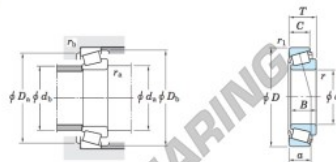

## Kegellager

### L521949R-L521910-JTEKT - L521949R-L521910-JTEKT

<https://www.123kogellager.nl/kogellager-behuizing/rollager/kegellager/l521949r-l521910-jtekt>

Single-row tapered roller bearings  
inch series

Koyo

Boundary dimensions (mm)							Basic load ratings (kN)		Limiting speeds (min <sup>-1</sup> )	
$d$	$D$	$T$	$B$	$C$	$r_a$ max.	$r_b$ max.	$C_r$	$C_{10}$	Grease lub.	Oil lub.
107.950	146.050	21.432	21.432	106.670	1.6	1.6	86.4	187	2 300	3 100

Bearing No.		Load center (mm)	Mounting dimensions (mm)					Constant	Axial load factors		(Refer.) Mass (kg)		
Inner ring	Outer ring	$a$	$d_a$	$d_b$	$D_a$	$D_b$	$r_a$ max.	$r_b$ max.	$e$	$Y_1$	$Y_2$	Inner ring	Outer ring
L521949R	L521910	26.2	116.0	114.0	136.0	141.0	1.6	1.6	0.39	1.53	0.84	0.665	0.325

## PRODUCTKENMERKEN

Merk	JTEKT
N° Ean13	3663952430065
Binnendiameter	107.95 mm
Buitendiameter	146.05 mm
Dikte	21.432 mm
Verpakking	1

[contact@123kogellager.nl](mailto:contact@123kogellager.nl)

CRT4 de Lesquin 60 Rue Du Haut De Sainghin 59273 Fretin FRANCE