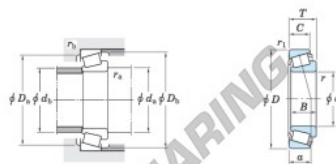

Kegellager

L521949R-L521910-JTEKT - L521949R-L521910-JTEKT

<https://www.123kogellager.nl/kogellager-behuizing/rollager/kegellager/l521949r-l521910-jtekt>

Single-row tapered roller bearings
inch series

Koyo

Boundary dimensions (mm)							Basic load ratings (kN)		Limiting speeds (min ⁻¹)	
<i>d</i>	<i>D</i>	<i>T</i>	<i>B</i>	<i>C</i>	<i>r</i> _a max.	<i>r</i> _b max.	<i>C</i> _r	<i>C</i> ₁₀	Grease lub.	Oil lub.
107.950	146.050	21.432	21.432	106.670	1.6	1.6	86.4	187	2 300	3 100

Bearing No.		Load center (mm)	Mounting dimensions (mm)					Constant	Axial load factors		(Refer.) Mass (kg)		
Inner ring	Outer ring	<i>a</i>	<i>d</i> _a	<i>d</i> _b	<i>D</i> _a	<i>D</i> _b	<i>r</i> _a max.	<i>r</i> _b max.	<i>e</i>	<i>Y</i> ₁	<i>Y</i> ₂	Inner ring	Outer ring
L521949R	L521910	26.2	116.0	114.0	136.0	141.0	1.6	1.6	0.39	1.53	0.84	0.665	0.325

PRODUCTKENMERKEN

Merk	JTEKT
N° Ean13	3663952430065
Binnendiameter	107.95 mm
Buitendiameter	146.05 mm
Dikte	21.432 mm
Verpakking	1

contact@123kogellager.nl

CRT4 de Lesquin 60 Rue Du Haut De Sainghin 59273 Fretin FRANCE