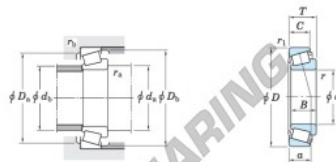

Kegellager

L521949R-L521910-JTEKT - L521949R-L521910-JTEKT

<https://www.123kogellager.nl/kogellager-behuizing/rollager/kegellager/l521949r-l521910-jtekt>

Single-row tapered roller bearings
inch series

Koyo

Boundary dimensions (mm)							Basic load ratings (kN)		Limiting speeds (min ⁻¹)	
<i>d</i>	<i>D</i>	<i>T</i>	<i>B</i>	<i>C</i>	<i>r</i> _a max.	<i>r</i> _b max.	<i>C</i> _r	<i>C</i> ₁₀	Grease lub.	Oil lub.
107.950	146.050	21.432	21.432	106.70	1.6	1.6	86.4	187	2 300	3 100

Bearing No.		Load center (mm)	Mounting dimensions (mm)					Constant	Axial load factors		(Refer.) Mass (kg)		
Inner ring	Outer ring	<i>a</i>	<i>d</i> _a	<i>d</i> _b	<i>D</i> _a	<i>D</i> _b	<i>r</i> _a max.	<i>r</i> _b max.	<i>e</i>	<i>Y</i> ₁	<i>Y</i> ₂	Inner ring	Outer ring
L521949R	L521910	26.2	116.0	114.0	136.0	141.0	1.6	1.6	0.39	1.53	0.84	0.665	0.325

PRODUCTKENMERKEN

Merk	JTEKT
N° Ean13	3663952430065
Binnendiameter	107.95 mm
Buitendiameter	146.05 mm
Dikte	21.432 mm
Verpakking	1

contact@123kogellager.nl

CRT4 de Lesquin 60 Rue Du Haut De Sainghin 59273 Fretin FRANCE