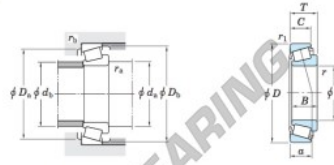

## Kegellager

### L521949R-L521910-JTEKT - L521949R-L521910-JTEKT

<https://www.123kogellager.nl/kogellager-behuizing/rollager/kegellager/l521949r-l521910-jtekt>

Single-row tapered roller bearings  
inch series

Koyo

Boundary dimensions (mm)							Basic load ratings (kN)			Limiting speeds (min <sup>-1</sup> )	
<i>d</i>	<i>D</i>	<i>T</i>	<i>B</i>	<i>C</i>	<i>r<sub>a</sub></i> max.	<i>r<sub>b</sub></i> max.	<i>C<sub>r</sub></i>	<i>C<sub>10</sub></i>	Grease lub.	Oil lub.	
107.950	146.050	21.432	21.432	106.670	1.6	1.6	86.4	187	2 300	3 100	

Bearing No.		Load center (mm)	Mounting dimensions (mm)						Constant	Axial load factors		(Refer.) Mass (kg)	
Inner ring	Outer ring	<i>a</i>	<i>d<sub>a</sub></i>	<i>d<sub>b</sub></i>	<i>D<sub>a</sub></i>	<i>D<sub>b</sub></i>	<i>r<sub>a</sub></i> max.	<i>r<sub>b</sub></i> max.	<i>e</i>	<i>Y<sub>1</sub></i>	<i>Y<sub>2</sub></i>	Inner ring	Outer ring
L521949R	L521910	26.2	116.0	114.0	136.0	141.0	1.6	1.6	0.39	1.53	0.84	0.665	0.325

## PRODUCTKENMERKEN

Merk	JTEKT
N° Ean13	3663952430065
Binnendiameter	107.95 mm
Buitendiameter	146.05 mm
Dikte	21.432 mm
Verpakking	1

[contact@123kogellager.nl](mailto:contact@123kogellager.nl)

CRT4 de Lesquin 60 Rue Du Haut De Sainghin 59273 Fretin FRANCE