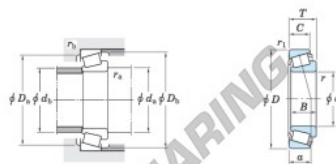

## Kegellager

### L521949R-L521910-JTEKT - L521949R-L521910-JTEKT

<https://www.123kogellager.nl/kogellager-behuizing/rollager/kegellager/l521949r-l521910-jtekt>

Single-row tapered roller bearings  
inch series

Koyo

Boundary dimensions (mm)							Basic load ratings (kN)		Limiting speeds (min <sup>-1</sup> )	
$d$	$D$	$T$	$B$	$C$	$r_a$ max.	$r_b$ max.	$C_r$	$C_{10}$	Grease lub.	Oil lub.
107.950	146.050	21.432	21.432	106.70	1.6	1.6	86.4	187	2 300	3 100

Bearing No.		Load center (mm)	Mounting dimensions (mm)					Constant	Axial load factors		(Refer.) Mass (kg)		
Inner ring	Outer ring	$a$	$d_a$	$d_b$	$D_a$	$D_b$	$r_a$ max.	$r_b$ max.	$e$	$Y_1$	$Y_2$	Inner ring	Outer ring
L521949R	L521910	26.2	116.0	114.0	136.0	141.0	1.6	1.6	0.39	1.53	0.84	0.665	0.325

## PRODUCTKENMERKEN

Merk	JTEKT
N° Ean13	3663952430065
Binnendiameter	107.95 mm
Buitendiameter	146.05 mm
Dikte	21.432 mm
Verpakking	1

[contact@123kogellager.nl](mailto:contact@123kogellager.nl)

CRT4 de Lesquin 60 Rue Du Haut De Sainghin 59273 Fretin FRANCE