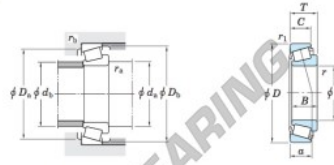

Kegellager

L521949R-L521910-JTEKT - L521949R-L521910-JTEKT

<https://www.123kogellager.nl/kogellager-behuizing/rollager/kegellager/l521949r-l521910-jtekt>

Single-row tapered roller bearings
inch series

Koyo

Boundary dimensions (mm)							Basic load ratings (kN)		Limiting speeds (min ⁻¹)	
<i>d</i>	<i>D</i>	<i>T</i>	<i>B</i>	<i>C</i>	<i>r</i> _a max.	<i>r</i> _b max.	<i>C</i> _r	<i>C</i> ₁₀	Grease lub.	Oil lub.
107.950	146.050	21.432	21.432	106.670	1.6	1.6	86.4	187	2 300	3 100

Bearing No.		Load center (mm)	Mounting dimensions (mm)						Constant	Axial load factors		(Refer.) Mass (kg)	
Inner ring	Outer ring	<i>a</i>	<i>d</i> _a	<i>d</i> _b	<i>D</i> _a	<i>D</i> _b	<i>r</i> _a max.	<i>r</i> _b max.	<i>e</i>	<i>Y</i> ₁	<i>Y</i> ₂	Inner ring	Outer ring
L521949R	L521910	26.2	116.0	114.0	136.0	141.0	1.6	1.6	0.39	1.53	0.84	0.665	0.325

PRODUCTKENMERKEN

Merk	JTEKT
N° Ean13	3663952430065
Binnendiameter	107.95 mm
Buitendiameter	146.05 mm
Dikte	21.432 mm
Verpakking	1

contact@123kogellager.nl

CRT4 de Lesquin 60 Rue Du Haut De Sainghin 59273 Fretin FRANCE