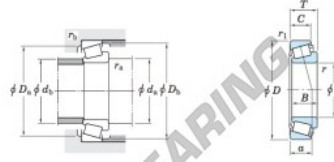

## Kegellager

### L521949R-L521910-JTEKT - L521949R-L521910-JTEKT

<https://www.123kogellager.nl/kogellager-behuizing/rollager/kegellager/l521949r-l521910-jtekt>

Single-row tapered roller bearings  
inch series

Koyo

Boundary dimensions (mm)							Basic load ratings (kN)			Limiting speeds (min <sup>-1</sup> )	
$d$	$D$	$T$	$B$	$C$	$r_a$ max.	$r_b$ max.	$C_r$	$C_{10}$	Grease lub. Oil lub.		
107.950	146.050	21.432	21.432	106.70	1.6	1.6	86.4	187	2 300	3 100	

Bearing No.		Load center (mm)	Mounting dimensions (mm)						Constant	Axial load factors		(Refer.) Mass (kg)	
Inner ring	Outer ring	$a$	$d_a$	$d_b$	$D_a$	$D_b$	$r_a$ max.	$r_b$ max.	$e$	$Y_1$	$Y_2$	Inner ring	Outer ring
L521949R	L521910	26.2	116.0	114.0	136.0	141.0	1.6	1.6	0.39	1.53	0.84	0.665	0.325

## PRODUCTKENMERKEN

Merk	JTEKT
N° Ean13	3663952430065
Binnendiameter	107.95 mm
Buitendiameter	146.05 mm
Dikte	21.432 mm
Verpakking	1

[contact@123kogellager.nl](mailto:contact@123kogellager.nl)

CRT4 de Lesquin 60 Rue Du Haut De Sainghin 59273 Fretin FRANCE