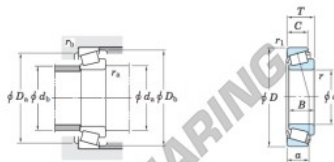

## Kegellager

### L521949R-L521910-JTEKT - L521949R-L521910-JTEKT

<https://www.123kogellager.nl/kogellager-behuizing/rollager/kegellager/l521949r-l521910-jtekt>

Single-row tapered roller bearings  
inch series

Koyo

Boundary dimensions (mm)							Basic load ratings (kN)		Limiting speeds (min <sup>-1</sup> )	
$d$	$D$	$T$	$B$	$C$	$r_a$ max.	$r_b$ max.	$C_r$	$C_{10}$	Grease lub.	Oil lub.
107.950	146.050	21.432	21.432	106.70	1.6	1.6	86.4	187	2 300	3 100

Bearing No.		Load center (mm)	Mounting dimensions (mm)					Constant	Axial load factors		(Refer.) Mass (kg)		
Inner ring	Outer ring	$a$	$d_a$	$d_b$	$D_a$	$D_b$	$r_a$ max.	$r_b$ max.	$e$	$Y_1$	$Y_2$	Inner ring	Outer ring
L521949R	L521910	26.2	116.0	114.0	136.0	141.0	1.6	1.6	0.39	1.53	0.84	0.665	0.325

## PRODUCTKENMERKEN

Merk	JTEKT
N° Ean13	3663952430065
Binnendiameter	107.95 mm
Buitendiameter	146.05 mm
Dikte	21.432 mm
Verpakking	1

[contact@123kogellager.nl](mailto:contact@123kogellager.nl)

CRT4 de Lesquin 60 Rue Du Haut De Sainghin 59273 Fretin FRANCE