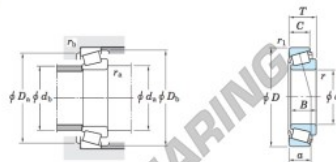

Kegellager

L521949R-L521910-JTEKT - L521949R-L521910-JTEKT

<https://www.123kogellager.nl/kogellager-behuizing/rollager/kegellager/l521949r-l521910-jtekt>

Single-row tapered roller bearings
inch series

Koyo

Boundary dimensions (mm)							Basic load ratings (kN)			Limiting speeds (min ⁻¹)	
<i>d</i>	<i>D</i>	<i>T</i>	<i>B</i>	<i>C</i>	<i>r_a</i> max.	<i>r_b</i> max.	<i>C_r</i>	<i>C_{0r}</i>	Grease lub.	Oil lub.	
107.950	146.050	21.432	21.432	106.670	1.6	1.6	86.4	187	2 300	3 100	

Bearing No.		Load center (mm)	Mounting dimensions (mm)						Constant	Axial load factors		(Refer.) Mass (kg)	
Inner ring	Outer ring	<i>a</i>	<i>d_a</i>	<i>d_b</i>	<i>D_a</i>	<i>D_b</i>	<i>r_a</i> max.	<i>r_b</i> max.	<i>e</i>	<i>Y₁</i>	<i>Y₂</i>	Inner ring	Outer ring
L521949R	L521910	26.2	116.0	114.0	136.0	141.0	1.6	1.6	0.39	1.53	0.84	0.665	0.325

PRODUCTKENMERKEN

Merk	JTEKT
N° Ean13	3663952430065
Binnendiameter	107.95 mm
Buitendiameter	146.05 mm
Dikte	21.432 mm
Verpakking	1

contact@123kogellager.nl

CRT4 de Lesquin 60 Rue Du Haut De Sainghin 59273 Fretin FRANCE