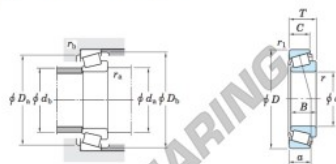

Kegellager

L521949R-L521910-JTEKT - L521949R-L521910-JTEKT

<https://www.123kogellager.nl/kogellager-behuizing/rollager/kegellager/l521949r-l521910-jtekt>

Single-row tapered roller bearings
inch series

Koyo

| Boundary dimensions (mm) | | | | | | | Basic load ratings (kN) | | Limiting speeds (min ⁻¹) | |
|--------------------------|----------|----------|----------|----------|------------------------------|------------------------------|-------------------------|-----------------------|--------------------------------------|----------|
| <i>d</i> | <i>D</i> | <i>T</i> | <i>B</i> | <i>C</i> | <i>r_a</i> max. | <i>r_b</i> max. | <i>C_r</i> | <i>C₁₀</i> | Grease lub. | Oil lub. |
| 107.950 | 146.050 | 21.432 | 21.432 | 106.70 | 1.6 | 1.6 | 86.4 | 187 | 2 300 | 3 100 |

| Bearing No. | | Load center (mm) | Mounting dimensions (mm) | | | | | Constant | Axial load factors | | (Refer.) Mass (kg) | | |
|-------------|------------|------------------|--------------------------|----------------------|----------------------|----------------------|------------------------------|------------------------------|--------------------|----------------------|----------------------|------------|------------|
| Inner ring | Outer ring | <i>a</i> | <i>d_a</i> | <i>d_b</i> | <i>D_a</i> | <i>D_b</i> | <i>r_a</i> max. | <i>r_b</i> max. | <i>e</i> | <i>Y₁</i> | <i>Y₂</i> | Inner ring | Outer ring |
| L521949R | L521910 | 26.2 | 116.0 | 114.0 | 136.0 | 141.0 | 1.6 | 1.6 | 0.39 | 1.53 | 0.84 | 0.665 | 0.325 |