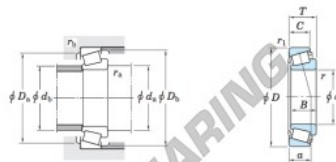

## Kegellager

### L521949R-L521910-JTEKT - L521949R-L521910-JTEKT

<https://www.123kogellager.nl/kogellager-behuizing/rollager/kegellager/l521949r-l521910-jtekt>

Single-row tapered roller bearings  
inch series

Koyo

Boundary dimensions (mm)							Basic load ratings (kN)		Limiting speeds (min <sup>-1</sup> )	
<i>d</i>	<i>D</i>	<i>T</i>	<i>B</i>	<i>C</i>	<i>r<sub>a</sub></i> max.	<i>r<sub>b</sub></i> max.	<i>C<sub>r</sub></i>	<i>C<sub>10</sub></i>	Grease lub.	Oil lub.
107.950	146.050	21.432	21.432	106.670	1.6	1.6	86.4	187	2 300	3 100

Bearing No.		Load center (mm)	Mounting dimensions (mm)						Constant	Axial load factors		(Refer.) Mass (kg)	
Inner ring	Outer ring	<i>a</i>	<i>d<sub>a</sub></i>	<i>d<sub>b</sub></i>	<i>D<sub>a</sub></i>	<i>D<sub>b</sub></i>	<i>r<sub>a</sub></i> max.	<i>r<sub>b</sub></i> max.	<i>e</i>	<i>Y<sub>1</sub></i>	<i>Y<sub>2</sub></i>	Inner ring	Outer ring
L521949R	L521910	26.2	116.0	114.0	136.0	141.0	1.6	1.6	0.39	1.53	0.84	0.665	0.325

## PRODUCTKENMERKEN

Merk	JTEKT
N° Ean13	3663952430065
Binnendiameter	107.95 mm
Buitendiameter	146.05 mm
Dikte	21.432 mm
Verpakking	1

[contact@123kogellager.nl](mailto:contact@123kogellager.nl)

CRT4 de Lesquin 60 Rue Du Haut De Sainghin 59273 Fretin FRANCE