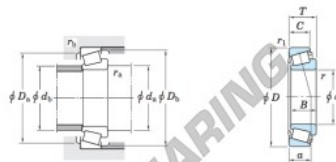

## Kegellager

### L521949R-L521910-JTEKT - L521949R-L521910-JTEKT

<https://www.123kogellager.nl/kogellager-behuizing/rollager/kegellager/l521949r-l521910-jtekt>

Single-row tapered roller bearings  
inch series

Koyo

Boundary dimensions (mm)							Basic load ratings (kN)			Limiting speeds (min <sup>-1</sup> )	
<i>d</i>	<i>D</i>	<i>T</i>	<i>B</i>	<i>C</i>	<i>r</i> <sub>a</sub> max.	<i>r</i> <sub>b</sub> max.	<i>C</i> <sub>r</sub>	<i>C</i> <sub>10</sub>	Grease lub.	Oil lub.	
107.950	146.050	21.432	21.432	106.670	1.6	1.6	86.4	187	2 300	3 100	

Bearing No.		Load center (mm)	Mounting dimensions (mm)						Constant	Axial load factors		(Refer.) Mass (kg)	
Inner ring	Outer ring	<i>a</i>	<i>d</i> <sub>a</sub>	<i>d</i> <sub>b</sub>	<i>D</i> <sub>a</sub>	<i>D</i> <sub>b</sub>	<i>r</i> <sub>a</sub> max.	<i>r</i> <sub>b</sub> max.	<i>e</i>	<i>Y</i> <sub>1</sub>	<i>Y</i> <sub>2</sub>	Inner ring	Outer ring
L521949R	L521910	26.2	116.0	114.0	136.0	141.0	1.6	1.6	0.39	1.53	0.84	0.665	0.325

## PRODUCTKENMERKEN

Merk	JTEKT
N° Ean13	3663952430065
Binnendiameter	107.95 mm
Buitendiameter	146.05 mm
Dikte	21.432 mm
Verpakking	1

[contact@123kogellager.nl](mailto:contact@123kogellager.nl)

CRT4 de Lesquin 60 Rue Du Haut De Sainghin 59273 Fretin FRANCE