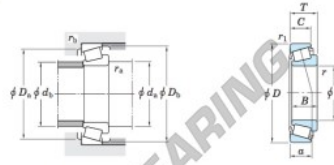

## Kegelager

### L521949R-L521910-JTEKT - L521949R-L521910-JTEKT

<https://www.123kogellager.nl/kogellager-behuizing/rollager/kegellager/l521949r-l521910-jtekt>

Single-row tapered roller bearings  
inch series

Koyo

Boundary dimensions (mm)							Basic load ratings (kN)		Limiting speeds (min <sup>-1</sup> )	
<i>d</i>	<i>D</i>	<i>T</i>	<i>B</i>	<i>C</i>	<i>r</i> <sub>a</sub> max.	<i>r</i> <sub>b</sub> max.	<i>C</i> <sub>r</sub>	<i>C</i> <sub>10</sub>	Grease lub.	Oil lub.
107.950	146.050	21.432	21.432	106.670	1.6	1.6	86.4	187	2 300	3 100

Bearing No.		Load center (mm)	Mounting dimensions (mm)						Constant	Axial load factors		(Refer.) Mass (kg)	
Inner ring	Outer ring	<i>a</i>	<i>d</i> <sub>a</sub>	<i>d</i> <sub>b</sub>	<i>D</i> <sub>a</sub>	<i>D</i> <sub>b</sub>	<i>r</i> <sub>a</sub> max.	<i>r</i> <sub>b</sub> max.	<i>e</i>	<i>Y</i> <sub>1</sub>	<i>Y</i> <sub>2</sub>	Inner ring	Outer ring
L521949R	L521910	26.2	116.0	114.0	136.0	141.0	1.6	1.6	0.39	1.53	0.84	0.665	0.325

## PRODUCTKENMERKEN

Merk	JTEKT
N° Ean13	3663952430065
Binnendiameter	107.95 mm
Buitendiameter	146.05 mm
Dikte	21.432 mm
Verpakking	1

[contact@123kogellager.nl](mailto:contact@123kogellager.nl)

CRT4 de Lesquin 60 Rue Du Haut De Sainghin 59273 Fretin FRANCE