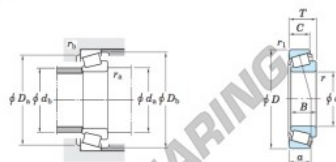

## Kegellager

### L521949R-L521910-JTEKT - L521949R-L521910-JTEKT

<https://www.123kogellager.nl/kogellager-behuizing/rollager/kegellager/l521949r-l521910-jtekt>

Single-row tapered roller bearings  
inch series

Koyo

Boundary dimensions (mm)							Basic load ratings (kN)			Limiting speeds (min <sup>-1</sup> )	
<i>d</i>	<i>D</i>	<i>T</i>	<i>B</i>	<i>C</i>	<i>r<sub>a</sub></i>	<i>r<sub>b</sub></i>	<i>C<sub>r</sub></i>	<i>C<sub>10</sub></i>	Grease lub.	Oil lub.	
107.950	146.050	21.432	21.432	106.670	1.6	1.6	86.4	187	2 300	3 100	

Bearing No.		Load center (mm)	Mounting dimensions (mm)						Constant	Axial load factors		(Refer.) Mass (kg)	
Inner ring	Outer ring	<i>a</i>	<i>d<sub>a</sub></i>	<i>d<sub>b</sub></i>	<i>D<sub>a</sub></i>	<i>D<sub>b</sub></i>	<i>r<sub>a</sub></i> max.	<i>r<sub>b</sub></i> max.	<i>e</i>	<i>Y<sub>1</sub></i>	<i>Y<sub>2</sub></i>	Inner ring	Outer ring
L521949R	L521910	26.2	116.0	114.0	136.0	141.0	1.6	1.6	0.39	1.53	0.84	0.665	0.325

## PRODUCTKENMERKEN

Merk	JTEKT
N° Ean13	3663952430065
Binnendiameter	107.95 mm
Buitendiameter	146.05 mm
Dikte	21.432 mm
Verpakking	1

[contact@123kogellager.nl](mailto:contact@123kogellager.nl)

CRT4 de Lesquin 60 Rue Du Haut De Sainghin 59273 Fretin FRANCE