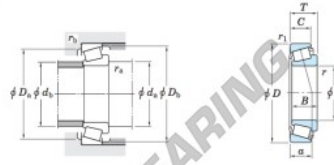

### L521949R-L521910-JTEKT - L521949R-L521910-JTEKT

<https://www.123kogellager.nl/kogellager-behuizing/rollager/kegellager/l521949r-l521910-jtekt>

Single-row tapered roller bearings  
inch series

Koyo

| Boundary dimensions (mm) |          |          |          |          |                              |                              | Basic load ratings (kN) |                       |             | Limiting speeds (min <sup>-1</sup> ) |  |
|--------------------------|----------|----------|----------|----------|------------------------------|------------------------------|-------------------------|-----------------------|-------------|--------------------------------------|--|
| <i>d</i>                 | <i>D</i> | <i>T</i> | <i>B</i> | <i>C</i> | <i>r<sub>a</sub></i><br>max. | <i>r<sub>b</sub></i><br>max. | <i>C<sub>r</sub></i>    | <i>C<sub>10</sub></i> | Grease lub. | Oil lub.                             |  |
| 107.950                  | 146.050  | 21.432   | 21.432   | 106.670  | 1.6                          | 1.6                          | 86.4                    | 187                   | 2 300       | 3 100                                |  |