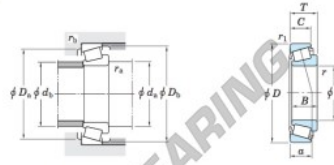

## Kegellager

### L521949R-L521910-JTEKT - L521949R-L521910-JTEKT

<https://www.123kogellager.nl/kogellager-behuizing/rollager/kegellager/l521949r-l521910-jtekt>

Single-row tapered roller bearings  
inch series

Koyo

Boundary dimensions (mm)							Basic load ratings (kN)		Limiting speeds (min <sup>-1</sup> )	
<i>d</i>	<i>D</i>	<i>T</i>	<i>B</i>	<i>C</i>	<i>r</i> <sub>a</sub> max.	<i>r</i> <sub>b</sub> max.	<i>C</i> <sub>r</sub>	<i>C</i> <sub>10</sub>	Grease lub.	Oil lub.
107.950	146.050	21.432	21.432	106.670	1.6	1.6	86.4	187	2 300	3 100

Bearing No.		Load center (mm)	Mounting dimensions (mm)						Constant	Axial load factors		(Refer.) Mass (kg)	
Inner ring	Outer ring	<i>a</i>	<i>d</i> <sub>a</sub>	<i>d</i> <sub>b</sub>	<i>D</i> <sub>a</sub>	<i>D</i> <sub>b</sub>	<i>r</i> <sub>a</sub> max.	<i>r</i> <sub>b</sub> max.	<i>e</i>	<i>Y</i> <sub>1</sub>	<i>Y</i> <sub>2</sub>	Inner ring	Outer ring
L521949R	L521910	26.2	116.0	114.0	136.0	141.0	1.6	1.6	0.39	1.53	0.84	0.665	0.325

## PRODUCTKENMERKEN

Merk	JTEKT
N° Ean13	3663952430065
Binnendiameter	107.95 mm
Buitendiameter	146.05 mm
Dikte	21.432 mm
Verpakking	1

[contact@123kogellager.nl](mailto:contact@123kogellager.nl)

CRT4 de Lesquin 60 Rue Du Haut De Sainghin 59273 Fretin FRANCE