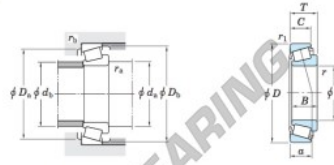

## Kegellager

### L521949R-L521910-JTEKT - L521949R-L521910-JTEKT

<https://www.123kogellager.nl/kogellager-behuizing/rollager/kegellager/l521949r-l521910-jtekt>

Single-row tapered roller bearings  
inch series

Koyo

Boundary dimensions (mm)							Basic load ratings (kN)		Limiting speeds (min <sup>-1</sup> )	
<i>d</i>	<i>D</i>	<i>T</i>	<i>B</i>	<i>C</i>	<i>r<sub>a</sub></i> max.	<i>r<sub>b</sub></i> max.	<i>C<sub>r</sub></i>	<i>C<sub>10</sub></i>	Grease lub.	Oil lub.
107.950	146.050	21.432	21.432	106.70	1.6	1.6	86.4	187	2 300	3 100

Bearing No.		Load center (mm)	Mounting dimensions (mm)						Constant	Axial load factors		(Refer.) Mass (kg)	
Inner ring	Outer ring	<i>a</i>	<i>d<sub>a</sub></i>	<i>d<sub>b</sub></i>	<i>D<sub>a</sub></i>	<i>D<sub>b</sub></i>	<i>r<sub>a</sub></i> max.	<i>r<sub>b</sub></i> max.	<i>e</i>	<i>Y<sub>1</sub></i>	<i>Y<sub>2</sub></i>	Inner ring	Outer ring
L521949R	L521910	26.2	116.0	114.0	136.0	141.0	1.6	1.6	0.39	1.53	0.84	0.665	0.325

## PRODUCTKENMERKEN

Merk	JTEKT
N° Ean13	3663952430065
Binnendiameter	107.95 mm
Buitendiameter	146.05 mm
Dikte	21.432 mm
Verpakking	1

[contact@123kogellager.nl](mailto:contact@123kogellager.nl)

CRT4 de Lesquin 60 Rue Du Haut De Sainghin 59273 Fretin FRANCE