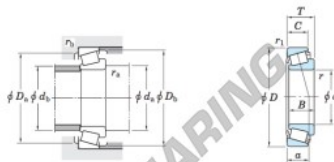

## Kegellager

### L521949R-L521910-JTEKT - L521949R-L521910-JTEKT

<https://www.123kogellager.nl/kogellager-behuizing/rollager/kegellager/l521949r-l521910-jtekt>

Single-row tapered roller bearings  
inch series

Koyo

Boundary dimensions (mm)							Basic load ratings (kN)			Limiting speeds (min <sup>-1</sup> )	
<i>d</i>	<i>D</i>	<i>T</i>	<i>B</i>	<i>C</i>	<i>r</i> <sub>a</sub> max.	<i>r</i> <sub>b</sub> max.	<i>C</i> <sub>r</sub>	<i>C</i> <sub>10</sub>	Grease lub.	Oil lub.	
107.950	146.050	21.432	21.432	106.70	1.6	1.6	86.4	187	2 300	3 100	

Bearing No.		Load center (mm)	Mounting dimensions (mm)						Constant	Axial load factors		(Refer.) Mass (kg)	
Inner ring	Outer ring	<i>a</i>	<i>d</i> <sub>a</sub>	<i>d</i> <sub>b</sub>	<i>D</i> <sub>a</sub>	<i>D</i> <sub>b</sub>	<i>r</i> <sub>a</sub> max.	<i>r</i> <sub>b</sub> max.	<i>e</i>	<i>Y</i> <sub>1</sub>	<i>Y</i> <sub>2</sub>	Inner ring	Outer ring
L521949R	L521910	26.2	116.0	114.0	136.0	141.0	1.6	1.6	0.39	1.53	0.84	0.665	0.325

## PRODUCTKENMERKEN

Merk	JTEKT
N° Ean13	3663952430065
Binnendiameter	107.95 mm
Buitendiameter	146.05 mm
Dikte	21.432 mm
Verpakking	1

[contact@123kogellager.nl](mailto:contact@123kogellager.nl)

CRT4 de Lesquin 60 Rue Du Haut De Sainghin 59273 Fretin FRANCE