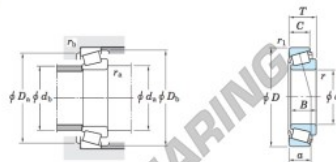

## Kegellager

### L521949R-L521910-JTEKT - L521949R-L521910-JTEKT

<https://www.123kogellager.nl/kogellager-behuizing/rollager/kegellager/l521949r-l521910-jtekt>

Single-row tapered roller bearings  
inch series

Koyo

Boundary dimensions (mm)							Basic load ratings (kN)			Limiting speeds (min <sup>-1</sup> )	
<i>d</i>	<i>D</i>	<i>T</i>	<i>B</i>	<i>C</i>	<i>r<sub>a</sub></i> max.	<i>r<sub>b</sub></i> max.	<i>C<sub>r</sub></i>	<i>C<sub>10</sub></i>	Grease lub.	Oil lub.	
107.950	146.050	21.432	21.432	106.670	1.6	1.6	86.4	187	2 300	3 100	

Bearing No.		Load center (mm)	Mounting dimensions (mm)						Constant	Axial load factors		(Refer.) Mass (kg)	
Inner ring	Outer ring	<i>a</i>	<i>d<sub>a</sub></i>	<i>d<sub>b</sub></i>	<i>D<sub>a</sub></i>	<i>D<sub>b</sub></i>	<i>r<sub>a</sub></i> max.	<i>r<sub>b</sub></i> max.	<i>e</i>	<i>Y<sub>1</sub></i>	<i>Y<sub>2</sub></i>	Inner ring	Outer ring
L521949R	L521910	26.2	116.0	114.0	136.0	141.0	1.6	1.6	0.39	1.53	0.84	0.665	0.325

## PRODUCTKENMERKEN

Merk	JTEKT
N° Ean13	3663952430065
Binnendiameter	107.95 mm
Buitendiameter	146.05 mm
Dikte	21.432 mm
Verpakking	1

[contact@123kogellager.nl](mailto:contact@123kogellager.nl)

CRT4 de Lesquin 60 Rue Du Haut De Sainghin 59273 Fretin FRANCE