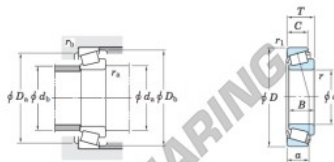

## Kegellager

### L319249-L319210-JTEKT - L319249-L319210-JTEKT

<https://www.123kogellager.nl/kogellager-behuizing/rollager/kegellager/l319249-l319210-jtekt>

Single-row tapered roller bearings  
inch series

Koyo

Boundary dimensions (mm)							Basic load ratings (kN)		Limiting speeds (min <sup>-1</sup> )	
<i>d</i>	<i>D</i>	<i>T</i>	<i>B</i>	<i>C</i>	<i>r<sub>a</sub></i> max.	<i>r<sub>b</sub></i> max.	<i>C<sub>r</sub></i>	<i>C<sub>10</sub></i>	Grease lub.	Oil lub.
95.250	130.175	20.638	21.432	10.670	1.6	1.6	97.0	187	2 600	3 500

Bearing No.		Load center (mm)	Mounting dimensions (mm)					Constant	Axial load factors		(Refer.) Mass (kg)		
Inner ring	Outer ring	<i>a</i>	<i>d<sub>a</sub></i>	<i>d<sub>b</sub></i>	<i>D<sub>a</sub></i>	<i>D<sub>b</sub></i>	<i>r<sub>a</sub></i> max.	<i>r<sub>b</sub></i> max.	<i>e</i>	<i>Y<sub>1</sub></i>	<i>Y<sub>2</sub></i>	Inner ring	Outer ring
L319249	L319210	22.2	107.0	101.0	122.0	125.0	1.6	1.6	0.35	1.72	0.95	0.548	0.248

## PRODUCTKENMERKEN

Merk	JTEKT
N° Ean13	3663952429809
Binnendiameter	95.25 mm
Buitendiameter	130.175 mm
Dikte	20.638 mm
Verpakking	1

[contact@123kogellager.nl](mailto:contact@123kogellager.nl)

CRT4 de Lesquin 60 Rue Du Haut De Sainghin 59273 Fretin FRANCE