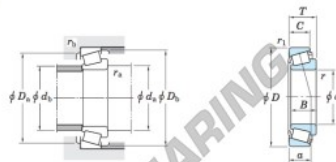

Kegellager 778-772-JTEKT - 778-772-JTEKT

<https://www.123kogellager.nl/kogellager-behuizing/rollager/kegellager/778-772-jtekt>

Single-row tapered roller bearings
inch series

Koyo

Boundary dimensions (mm)							Basic load ratings (kN)		Limiting speeds (min ⁻¹)	
<i>d</i>	<i>D</i>	<i>T</i>	<i>B</i>	<i>C</i>	<i>r_a</i>	<i>r_b</i>	<i>C_r</i>	<i>C₁₀</i>	Grease lub.	Oil lub.
92.075	180.975	47.625	48.006	38.100	3.6	3.2	288	438	2 100	2 800

Bearing No.		Load center (mm)	Mounting dimensions (mm)					Constant	Axial load factors		(Refer.) Mass (kg)		
Inner ring	Outer ring	<i>a</i>	<i>d_a</i>	<i>d_b</i>	<i>D_a</i>	<i>D_b</i>	<i>r_a</i> max.	<i>r_b</i> max.	<i>e</i>	<i>Y₁</i>	<i>Y₂</i>	Inner ring	Outer ring
778	772	39.5	111.0	105.0	161.0	168.0	3.6	3.2	0.39	1.56	0.86	3.65	1.92

PRODUCTKENMERKEN

Merk	JTEKT
N° Ean13	3663952429779
Binnendiameter	92.075 mm
Buitendiameter	180.975 mm
Dikte	47.625 mm
Verpakking	1

contact@123kogellager.nl

CRT4 de Lesquin 60 Rue Du Haut De Sainghin 59273 Fretin FRANCE