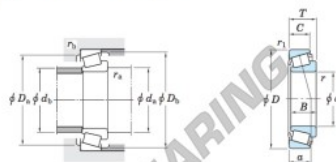

Kegelager 760-752-JTEKT - 760-752-JTEKT

<https://www.123kogellager.nl/kogellager-behuizing/rollager/kegelager/760-752-jtekt>

Single-row tapered roller bearings
inch series

Koyo

Boundary dimensions (mm)							Basic load ratings (kN)		Limiting speeds (min ⁻¹)	
<i>d</i>	<i>D</i>	<i>T</i>	<i>B</i>	<i>C</i>	<i>r_a</i> max.	<i>r_b</i> max.	<i>C_r</i>	<i>C₁₀</i>	Grease lub.	Oil lub.
90.488	161.925	47.625	48.260	38.100	3.6	3.2	273	391	2 400	3 200

Bearing No.		Load center (mm)	Mounting dimensions (mm)						Constant	Axial load factors		(Refer.) Mass (kg)	
Inner ring	Outer ring	<i>a</i>	<i>d_a</i>	<i>d_b</i>	<i>D_a</i>	<i>D_b</i>	<i>r_a</i> max.	<i>r_b</i> max.	<i>e</i>	<i>Y₁</i>	<i>Y₂</i>	Inner ring	Outer ring
760	752	35.5	107.0	101.0	144.0	150.0	3.6	3.2	0.34	1.76	0.97	2.42	1.59

PRODUCTKENMERKEN

Merk	JTEKT
N° Ean13	3663952429748
Binnendiameter	90.488 mm
Buitendiameter	161.925 mm
Dikte	47.625 mm
Verpakking	1

contact@123kogellager.nl

CRT4 de Lesquin 60 Rue Du Haut De Sainghin 59273 Fretin FRANCE