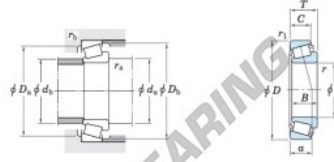

Kegellager

JH217249-JH217210-JTEKT - JH217249-JH217210-JTEKT

<https://www.123kogellager.nl/kogellager-behuizing/rollager/kegellager/jh217249-jh217210-jtekt>

Single-row tapered roller bearings
inch series

Koyo

Boundary dimensions (mm)							Basic load ratings (kN)		Limiting speeds (min ⁻¹)	
<i>d</i>	<i>D</i>	<i>T</i>	<i>B</i>	<i>C</i>	<i>r_a</i> max.	<i>r_b</i> max.	<i>C_r</i>	<i>C₁₀</i>	Grease lub.	Oil lub.
85.000	150.000	46.000	46.000	38.000	3.0	2.5	274	390	2 500	3 400

Bearing No.		Load center (mm)	Mounting dimensions (mm)						Constant	Axial load factors		(Refer.) Mass (kg)	
Inner ring	Outer ring	<i>a</i>	<i>d_a</i>	<i>d_b</i>	<i>D_a</i>	<i>D_b</i>	<i>r_a</i> max.	<i>r_b</i> max.	<i>e</i>	<i>Y₁</i>	<i>Y₂</i>	Inner ring	Outer ring
JH217249	JH217210	33.6	101.0	95.2	134.0	142.0	3.0	2.5	0.33	1.80	0.99	2.28	1.08