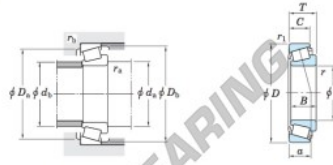

# Kegelager 750AR-742-JTEKT - 750AR-742-JTEKT

<https://www.123kogellager.nl/kogellager-behuizing/rollager/kegelager/750ar-742-jtekt>

Single-row tapered roller bearings  
inch series

Koyo

Boundary dimensions (mm)							Basic load ratings (kN)		Limiting speeds (min <sup>-1</sup> )	
<i>d</i>	<i>D</i>	<i>T</i>	<i>B</i>	<i>C</i>	<i>r<sub>a</sub></i> max.	<i>r<sub>b</sub></i> max.	<i>C<sub>r</sub></i>	<i>C<sub>10</sub></i>	Grease lub.	Oil lub.
82.550	150.089	44.450	46.672	38.512	6.7	3.2	264	388	2 500	3 400

Bearing No.		Load center (mm)	Mounting dimensions (mm)						Constant	Axial load factors		(Refer.) Mass (kg)	
Inner ring	Outer ring	<i>a</i>	<i>d<sub>a</sub></i>	<i>d<sub>b</sub></i>	<i>D<sub>a</sub></i>	<i>D<sub>b</sub></i>	<i>r<sub>a</sub></i> max.	<i>r<sub>b</sub></i> max.	<i>e</i>	<i>Y<sub>1</sub></i>	<i>Y<sub>2</sub></i>	Inner ring	Outer ring
750AR	742	32.4	106.0	93.0	134.0	142.0	6.7	3.2	0.33	1.84	1.01	2.19	1.06

## PRODUCTKENMERKEN

Merk	JTEKT
N° Ean13	3663952429397
Binnendiameter	82.55 mm
Buitendiameter	150.089 mm
Dikte	44.45 mm
Verpakking	1

[contact@123kogellager.nl](mailto:contact@123kogellager.nl)

CRT4 de Lesquin 60 Rue Du Haut De Sainghin 59273 Fretin FRANCE