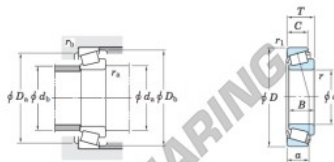

Kegellager

JLM714149-JLM714110-JTEKT - JLM714149-JLM714110-JTEKT

<https://www.123kogellager.nl/kogellager-behuizing/rollager/kegellager/jlm714149-jlm714110-jtekt>

Single-row tapered roller bearings
inch series

Koyo

Boundary dimensions (mm)							Basic load ratings (kN)		Limiting speeds (min ⁻¹)	
<i>d</i>	<i>D</i>	<i>T</i>	<i>B</i>	<i>C</i>	<i>r_a</i> max.	<i>r_b</i> max.	<i>C_r</i>	<i>C₁₀</i>	Grease lub.	Oil lub.
75.000	115.000	25.000	25.000	19.000	3.0	2.8	101	151	3 100	4 200

Bearing No.		Load center (mm)	Mounting dimensions (mm)					Constant	Axial load factors		(Refer.) Mass (kg)		
Inner ring	Outer ring	<i>a</i>	<i>d_a</i>	<i>d_b</i>	<i>D_a</i>	<i>D_b</i>	<i>r_a</i> max.	<i>r_b</i> max.	<i>e</i>	<i>Y₁</i>	<i>Y₂</i>	Inner ring	Outer ring
JLM714149	JLM714110	25.5	87.0	81.0	104.0	110.0	3.0	2.8	0.46	1.31	0.72	0.612	0.269