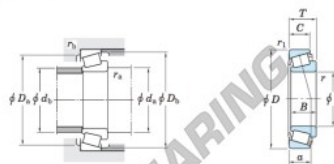

Kegellager 835R-832-JTEKT - 835R-832-JTEKT

<https://www.123kogellager.nl/kogellager-behuizing/rollager/kegellager/835r-832-jtekt>

Single-row tapered roller bearings
inch series

Koyo

Boundary dimensions (mm)							Basic load ratings (kN)		Limiting speeds (min ⁻¹)	
<i>d</i>	<i>D</i>	<i>T</i>	<i>B</i>	<i>C</i>	<i>r</i> _a max.	<i>r</i> _b max.	<i>C</i> _r	<i>C</i> ₁₀	Grease lub.	Oil lub.
69.850	168.275	53.975	56.363	41.275	3.6	3.2	344	467	2 300	3 100

Bearing No.		Load center (mm)	Mounting dimensions (mm)						Constant	Axial load factors		(Refer.) Mass (kg)	
Inner ring	Outer ring	<i>a</i>	<i>d</i> _a	<i>d</i> _b	<i>D</i> _a	<i>D</i> _b	<i>r</i> _a max.	<i>r</i> _b max.	<i>e</i>	<i>Y</i> ₁	<i>Y</i> ₂	Inner ring	Outer ring
835R	832	35.0	91.0	84.0	149.0	155.0	3.6	3.2	0.30	2.00	1.10	4.32	1.72

PRODUCTKENMERKEN

Merk	JTEKT
N° Ean13	3663952428871
Binnendiameter	69.85 mm
Binnendiameter	2 3/4" inch
Buitendiameter	168.275 mm
Buitendiameter	6 5/8" inch
Dikte	53.975 mm
Dikte	2 1/8" inch
Verpakking	1