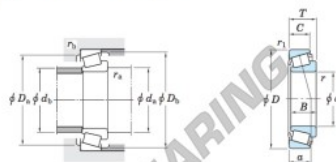

Kegellager 482-472X-JTEKT - 482-472X-JTEKT

<https://www.123kogellager.nl/kogellager-behuizing/rollager/kegellager/482-472x-jtekt>

Single-row tapered roller bearings
inch series

Koyo

Boundary dimensions (mm)							Basic load ratings (kN)		Limiting speeds (min ⁻¹)	
<i>d</i>	<i>D</i>	<i>T</i>	<i>B</i>	<i>C</i>	<i>r_a</i> max.	<i>r_b</i> max.	<i>C_r</i>	<i>C₁₀</i>	Grease lub.	Oil lub.
69.850	123.825	30.162	29.007	24.605	3.6	3.2	118	161	3 200	4 200

Bearing No.		Load center (mm)	Mounting dimensions (mm)					Constant	Axial load factors		(Refer.) Mass (kg)		
Inner ring	Outer ring	<i>a</i>	<i>d_a</i>	<i>d_b</i>	<i>D_a</i>	<i>D_b</i>	<i>r_a</i> max.	<i>r_b</i> max.	<i>e</i>	<i>Y₁</i>	<i>Y₂</i>	Inner ring	Outer ring
482	472X	26.0	83.0	77.0	109.0	114.0	3.6	3.2	0.38	1.56	0.86	0.791	0.625

PRODUCTKENMERKEN

Merk	JTEKT
N° Ean13	3663952428833
Binnendiameter	69.85 mm
Buitendiameter	123.825 mm
Dikte	30.162 mm
Verpakking	1

contact@123kogellager.nl

CRT4 de Lesquin 60 Rue Du Haut De Sainghin 59273 Fretin FRANCE