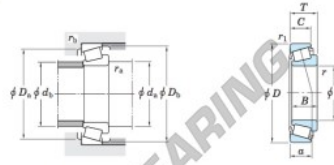

Kegelager

JH211749A-JH211710-JTEKT - JH211749A-JH211710-JTEKT

<https://www.123kogellager.nl/kogellager-behuizing/rollager/kegelager/jh211749a-jh211710-jtekt>

Single-row tapered roller bearings
Inch series Koyo

Boundary dimensions (mm)							Basic load ratings (kN)			Limiting speeds (min ⁻¹)	
<i>d</i>	<i>D</i>	<i>T</i>	<i>B</i>	<i>C</i>	<i>r_a</i> max.	<i>r_b</i> max.	<i>C_r</i>	<i>C₁₀</i>	Grease lub. Oil lub.		
65.000	120.000	39.000	38.500	32.000	7.1	2.8	189	255	3 200	4 300	

Bearing No.		Load center (mm)	Mounting dimensions (mm)						Constant	Axial load factors		Mass (kg)	
Inner ring	Outer ring	<i>a</i>	<i>d_a</i>	<i>d_b</i>	<i>D_a</i>	<i>D_b</i>	<i>r_a</i> max.	<i>r_b</i> max.	<i>e</i>	<i>Y₁</i>	<i>Y₂</i>	Inner ring	Outer ring
JH211749A	JH211710	27.9	88.0	74.0	107.0	114.0	7.1	2.8	0.34	1.78	0.98	1.27	0.618