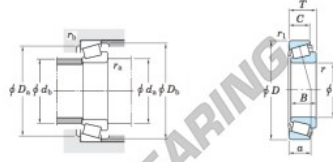

Boundary dimensions (mm)							Basic load ratings (kN)		Limiting speeds (min <sup>-1</sup> )	
d	D	T	B	C	d <sub>a</sub>	d <sub>b</sub>	C <sub>r</sub>	C <sub>10</sub>	Grease lub.	Oil lub.
63.500	122.238	38.354	38.100	29.716	3.6	3.2	191	249	3 200	4 300

Bearing No.		Load center (mm)	Mounting dimensions (mm)					Constant	Axial load factors		(Refer.) Mass (kg)		
Inner ring	Outer ring	a	d <sub>a</sub>	d <sub>b</sub>	D <sub>a</sub>	D <sub>b</sub>	r <sub>a</sub> max.	r <sub>b</sub> max.	e	Y <sub>1</sub>	Y <sub>2</sub>	Inner ring	Outer ring
HM212046	HM212011	27.6	80.0	73.0	108.0	116.0	3.6	3.2	0.34	1.78	0.98	1.36	0.591

## PRODUCTKENMERKEN

Merk	JTEKT
N° Ean13	3663952428482
Binnendiameter	63.5 mm
Buitendiameter	122.238 mm
Dikte	38.354 mm
Verpakking	1

[contact@123kogellager.nl](mailto:contact@123kogellager.nl)

CRT4 de Lesquin 60 Rue Du Haut De Sainghin 59273 Fretin FRANCE