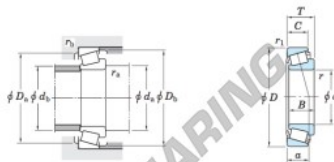

Kegellager

65237-65500-JTEKT - 65237-65500-JTEKT

<https://www.123kogellager.nl/kogellager-behuizing/rollager/kegellager/65237-65500-jtekt>

Single-row tapered roller bearings
inch series

Koyo

Boundary dimensions (mm)							Basic load ratings (kN)		Limiting speeds (min ⁻¹)	
<i>d</i>	<i>D</i>	<i>T</i>	<i>B</i>	<i>C</i>	<i>r</i> _a max.	<i>r</i> _b max.	<i>C</i> _r	<i>C</i> ₁₀	Grease lub.	Oil lub.
60.325	127.000	44.450	44.450	34.925	3.6	3.2	208	269	3 300	4 400

Bearing No.		Load center (mm)	Mounting dimensions (mm)					Constant	Axial load factors		(Refer.) Mass (kg)		
Inner ring	Outer ring	<i>a</i>	<i>d</i> _a	<i>d</i> _b	<i>D</i> _a	<i>D</i> _b	<i>r</i> _a max.	<i>r</i> _b max.	<i>e</i>	<i>Y</i> ₁	<i>Y</i> ₂	Inner ring	Outer ring
65237	65500	35.2	82.0	71.0	107.0	119.0	3.6	3.2	0.49	1.23	0.68	1.59	1.02

PRODUCTKENMERKEN

Merk	JTEKT
N° Ean13	3663952428406
Binnendiameter	60.325 mm
Buitendiameter	127 mm
Dikte	44.45 mm
Verpakking	1

contact@123kogellager.nl

CRT4 de Lesquin 60 Rue Du Haut De Sainghin 59273 Fretin FRANCE