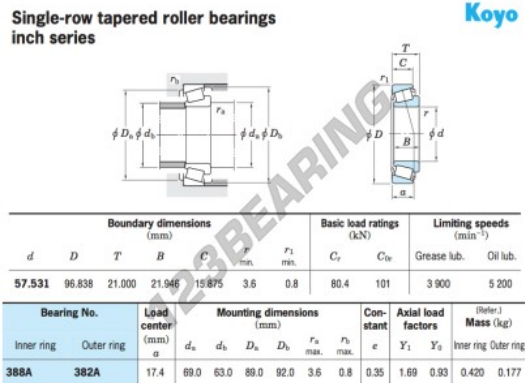

Kegelager 388A-382A-JTEKT - 388A-382A-JTEKT

<https://www.123kogellager.nl/kogellager-behuizing/rollager/kegelager/388a-382a-jtekt>

PRODUCTKENMERKEN

Merk	JTEKT
N° Ean13	3663952428239
Binnendiameter	57.531 mm
Binnendiameter	2.265" inch
Buitendiameter	96.838 mm
Buitendiameter	3 13/16" inch
Dikte	21 mm
Dikte	0.827" inch
Verpakking	1