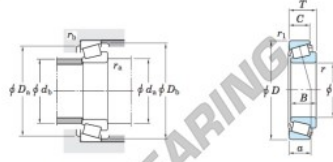

# Kegelager 385AX-382A-JTEKT - 385AX-382A-JTEKT

<https://www.123kogellager.nl/kogellager-behuizing/rollager/kegellager/385ax-382a-jtekt>

Single-row tapered roller bearings — Koyo  
inch series

Boundary dimensions (mm)							Basic load ratings (kN)		Limiting speeds (min <sup>-1</sup> )	
$d$	$D$	$T$	$B$	$C$	$r_a$ max.	$r_b$ max.	$C_r$	$C_{10}$	Grease lub.	Oil lub.
50.800	96.838	21.000	21.946	19.875	0.8	0.8	80.4	101	3 900	5 200

Bearing No.		Load center (mm)	Mounting dimensions (mm)						Constant	Axial load factors		(Refer.) Mass (kg)	
Inner ring	Outer ring	$a$	$d_a$	$d_b$	$D_a$	$D_b$	$r_a$ max.	$r_b$ max.	$e$	$Y_1$	$Y_2$	Inner ring	Outer ring
385AX	382A	17.4	59.0	58.0	89.0	92.0	0.8	0.8	0.35	1.69	0.93	0.521	0.177

## PRODUCTKENMERKEN

Merk	JTEKT
N° Ean13	3663952427713
Binnendiameter	50.8 mm
Buitendiameter	96.838 mm
Dikte	21 mm
Verpakking	1

[contact@123kogellager.nl](mailto:contact@123kogellager.nl)

CRT4 de Lesquin 60 Rue Du Haut De Sainghin 59273 Fretin FRANCE