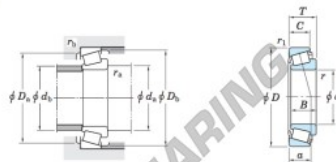

Boundary dimensions (mm)							Basic load ratings (kN)			Limiting speeds (min <sup>-1</sup> )	
<i>d</i>	<i>D</i>	<i>T</i>	<i>B</i>	<i>C</i>	<i>r</i> <sub>a</sub> max.	<i>r</i> <sub>b</sub> max.	<i>C</i> <sub>r</sub>	<i>C</i> <sub>10</sub>	Grease lub.	Oil lub.	
48.412	95.250	30.162	29.370	22.020	2.4	3.2	104	140	3 300	4 400	

Bearing No.		Load center (mm) <i>a</i>	Mounting dimensions (mm)						Constant <i>e</i>	Axial load factors		(Refer.) Mass (kg)	
Inner ring	Outer ring		<i>d</i> <sub>a</sub>	<i>d</i> <sub>b</sub>	<i>D</i> <sub>a</sub>	<i>D</i> <sub>b</sub>	<i>r</i> <sub>a</sub> max.	<i>r</i> <sub>b</sub> max.		<i>Y</i> <sub>1</sub>	<i>Y</i> <sub>2</sub>	Inner ring	Outer ring
HM804848	HM804810	26.5	63.0	57.5	81.0	91.0	2.4	3.2	0.55	1.10	0.60	0.606	0.351

## PRODUCTKENMERKEN

Merk	JTEKT
N° Ean13	3663952427416
Binnendiameter	48.412 mm
Buitendiameter	95.25 mm
Dikte	30.162 mm
Gewicht	944 g
Verpakking	1

[contact@123kogellager.nl](mailto:contact@123kogellager.nl)