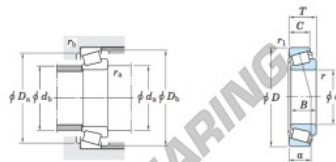

Kegellager

45282-45220-JTEKT - 45282-45220-JTEKT

<https://www.123kogellager.nl/kogellager-behuizing/rollager/kegellager/45282-45220-jtekt>

Single-row tapered roller bearings inch series **Koyo**

Boundary dimensions (mm)							Basic load ratings (kN)			Limiting speeds (min ⁻¹)	
d	D	T	B	C	r ₁	r ₂	C _r	C ₁₀	Grease lub.	Oil lub.	
47.625	104.775	30.162	30.968	22.812	3.6	3.2	126	165	3 700	4 900	

Bearing No.		Load center (mm)	Mounting dimensions (mm)						Constant	Axial load factors		(Refer.) Mass (kg)	
Inner ring	Outer ring	a	d _a	d _b	D _a	D _b	r _a max.	r _b max.	e	Y ₁	Y ₂	Inner ring	Outer ring
45282	45220	22.2	64.0	59.0	93.0	99.0	3.6	3.2	0.33	1.80	0.99	0.940	0.345

PRODUCTKENMERKEN

Merk	JTEKT
N° Ean13	3663952427409
Binnendiameter	47.625 mm
Buitendiameter	104.775 mm
Dikte	30.162 mm
Verpakking	1

contact@123kogellager.nl

CRT4 de Lesquin 60 Rue Du Haut De Sainghin 59273 Fretin FRANCE