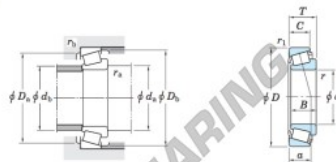

Kegelager

467-453X-JTEKT - 467-453X-JTEKT

<https://www.123kogellager.nl/kogellager-behuizing/rollager/kegelager/467-453x-jtekt>

Single-row tapered roller bearings inch series Koyo

Boundary dimensions (mm)							Basic load ratings (kN)		Limiting speeds (min ⁻¹)	
<i>d</i>	<i>D</i>	<i>T</i>	<i>B</i>	<i>C</i>	<i>r</i> _a max.	<i>r</i> _b max.	<i>C</i> _r	<i>C</i> ₁₀	Grease lub.	Oil lub.
47.625	104.775	30.162	29.317	24.605	0.8	3.2	109	144	3 700	4 900

Bearing No.		Load center (mm)	Mounting dimensions (mm)					Constant	Axial load factors		(Refer.) Mass (kg)		
Inner ring	Outer ring	<i>a</i>	<i>d</i> _a	<i>d</i> _b	<i>D</i> _a	<i>D</i> _b	<i>r</i> _a max.	<i>r</i> _b max.	<i>e</i>	<i>Y</i> ₁	<i>Y</i> ₂	Inner ring	Outer ring
467	453X	23.6	57.0	56.0	92.0	98.0	0.8	3.2	0.34	1.79	0.98	0.844	0.372

PRODUCTKENMERKEN

Merk	JTEKT
N° Ean13	3663952427393
Binnendiameter	47.625 mm
Binnendiameter	1 7/8" inch
Buitendiameter	104.775 mm
Buitendiameter	4 1/8" inch
Dikte	30.162 mm
Dikte	1 3/16" inch
Verpakking	1