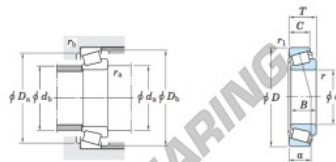

## Kegellager 2984-2924-JTEKT - 2984-2924-JTEKT

<https://www.123kogellager.nl/kogellager-behuizing/rollager/kegellager/2984-2924-jtekt>

Single-row tapered roller bearings ————— **Koyo**  
inch series

Boundary dimensions (mm)							Basic load ratings (kN)		Limiting speeds (min <sup>-1</sup> )	
d	D	T	B	C	r <sub>1</sub> max.	r <sub>2</sub> max.	C <sub>r</sub>	C <sub>10</sub>	Grease lub.	Oil lub.
46.038	85.000	25.400	25.608	20.638	3.6	1.2	80.0	106	4 600	6 100

Bearing No.		Load center (mm)	Mounting dimensions (mm)						Constant	Axial load factors		(Refer.) Mass (kg)	
Inner ring	Outer ring	a	d <sub>a</sub>	d <sub>b</sub>	D <sub>a</sub>	D <sub>b</sub>	r <sub>a</sub> max.	r <sub>b</sub> max.	e	Y <sub>1</sub>	Y <sub>2</sub>	Inner ring	Outer ring
<b>2984</b>	<b>2924</b>	18.9	58.0	52.0	76.0	80.0	3.6	1.2	0.35	1.73	0.95	0.389	0.220

### PRODUCTKENMERKEN

Merk	JTEKT
N° Ean13	3663952427331
Binnendiameter	46.038 mm
Buitendiameter	85 mm
Dikte	25.4 mm
Verpakking	1

[contact@123kogellager.nl](mailto:contact@123kogellager.nl)

CRT4 de Lesquin 60 Rue Du Haut De Sainghin 59273 Fretin FRANCE