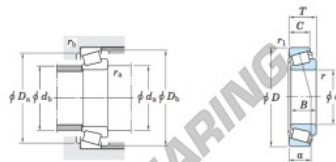

## 359A-354A-JTEKT - 359A-354A-JTEKT

<https://www.123kogellager.nl/kogellager-behuizing/rollager/kegelager/359a-354a-jtekt>

Single-row tapered roller bearings inch series Koyo

Boundary dimensions (mm)							Basic load ratings (kN)		Limiting speeds (min <sup>-1</sup> )	
d	D	T	B	C	r <sub>1</sub>	r <sub>2</sub>	C <sub>r</sub>	C <sub>10</sub>	Grease lub.	Oil lub.
46.038	85.000	20.638	21.692	17.462	3.6	1.2	71.8	81.7	4 600	6 200

Bearing No.		Load center (mm)	Mounting dimensions (mm)						Constant	Axial load factors		(Refer.) Mass (kg)	
Inner ring	Outer ring	a	d <sub>a</sub>	d <sub>b</sub>	D <sub>a</sub>	D <sub>b</sub>	r <sub>a</sub> max.	r <sub>b</sub> max.	e	Y <sub>1</sub>	Y <sub>2</sub>	Inner ring	Outer ring
359A	354A	15.5	57.0	51.0	77.0	80.0	3.6	1.2	0.31	1.96	1.08	0.323	0.160

## PRODUCTKENMERKEN

Merk	JTEKT
N° Ean13	3663952427317
Binnendiameter	46.038 mm
Buitendiameter	85 mm
Dikte	20.638 mm
Verpakking	1

[contact@123kogellager.nl](mailto:contact@123kogellager.nl)

CRT4 de Lesquin 60 Rue Du Haut De Sainghin 59273 Fretin FRANCE