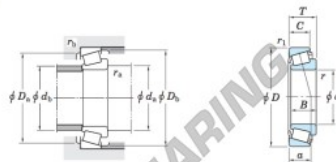

Kegellager

33885-33821-JTEKT - 33885-33821-JTEKT

<https://www.123kogellager.nl/kogellager-behuizing/rollager/kegellager/33885-33821-jtekt>

Single-row tapered roller bearings — Koyo
inch series

Boundary dimensions (mm)							Basic load ratings (kN)		Limiting speeds (min ⁻¹)	
d	D	T	B	C	r ₁ max.	r ₂ max.	C _r	C ₁₀	Grease lub.	Oil lub.
44.450	95.250	27.783	28.575	22.225	0.8	2.4	108	141	4 100	5 400

Bearing No.		Load center (mm) a	Mounting dimensions (mm)						Constant e	Axial load factors		(Refer.) Mass (kg)	
Inner ring	Outer ring		d _a	d _b	D _a	D _b	r _a max.	r _b max.		Y ₁	Y ₂	Inner ring	Outer ring
33885	33821	20.4	53.0	53.0	85.0	90.0	0.8	2.4	0.33	1.82	1.00	0.714	0.264

PRODUCTKENMERKEN

Merk	JTEKT
N° Ean13	3663952427126
Binnendiameter	44.45 mm
Buitendiameter	95.25 mm
Dikte	27.783 mm
Verpakking	1

contact@123kogellager.nl

CRT4 de Lesquin 60 Rue Du Haut De Sainghin 59273 Fretin FRANCE