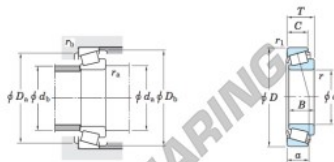

## 33885-33821-JTEKT - 33885-33821-JTEKT

<https://www.123kogellager.nl/kogellager-behuizing/rollager/kegellager/33885-33821-jtekt>

Single-row tapered roller bearings — Koyo  
inch series

Boundary dimensions (mm)							Basic load ratings (kN)		Limiting speeds (min <sup>-1</sup> )	
d	D	T	B	C	r <sub>1</sub> max.	r <sub>1</sub> min.	C <sub>r</sub>	C <sub>10</sub>	Grease lub.	Oil lub.
44.450	95.250	27.783	28.575	22.225	0.8	2.4	108	141	4 100	5 400

Bearing No.		Load center (mm)	Mounting dimensions (mm)						Constant	Axial load factors		(Refer.) Mass (kg)	
Inner ring	Outer ring	a	d <sub>a</sub>	d <sub>b</sub>	D <sub>a</sub>	D <sub>b</sub>	r <sub>a</sub> max.	r <sub>b</sub> max.	e	Y <sub>1</sub>	Y <sub>2</sub>	Inner ring	Outer ring
33885	33821	20.4	53.0	53.0	85.0	90.0	0.8	2.4	0.33	1.82	1.00	0.714	0.264

## PRODUCTKENMERKEN

Merk	JTEKT
N° Ean13	3663952427126
Binnendiameter	44.45 mm
Buitendiameter	95.25 mm
Dikte	27.783 mm
Verpakking	1

[contact@123kogellager.nl](mailto:contact@123kogellager.nl)

CRT4 de Lesquin 60 Rue Du Haut De Sainghin 59273 Fretin FRANCE