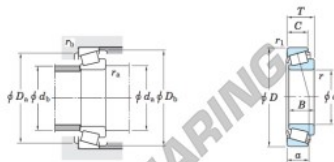

Kegellager 355-354A-JTEKT - 355-354A-JTEKT

<https://www.123kogellager.nl/kogellager-behuizing/rollager/kegellager/355-354a-jtekt>

Single-row tapered roller bearings
inch series

Koyo

Boundary dimensions (mm)							Basic load ratings (kN)		Limiting speeds (min ⁻¹)	
<i>d</i>	<i>D</i>	<i>T</i>	<i>B</i>	<i>C</i>	<i>r_a</i> max.	<i>r_b</i> max.	<i>C_r</i>	<i>C₁₀</i>	Grease lub.	Oil lub.
44.450	85.000	20.638	21.692	17.462	2.4	1.2	71.8	81.7	4 600	6 200

Bearing No.		Load center (mm)	Mounting dimensions (mm)						Constant	Axial load factors		(Refer.) Mass (kg)	
Inner ring	Outer ring	<i>a</i>	<i>d_a</i>	<i>d_b</i>	<i>D_a</i>	<i>D_b</i>	<i>r_a</i> max.	<i>r_b</i> max.	<i>e</i>	<i>Y₁</i>	<i>Y₂</i>	Inner ring	Outer ring
355	354A	15.5	54.0	50.0	77.0	80.0	2.4	1.2	0.31	1.96	1.08	0.344	0.160

PRODUCTKENMERKEN

Merk	JTEKT
N° Ean13	3663952427065
Binnendiameter	44.45 mm
Buitendiameter	85 mm
Dikte	20.638 mm
Verpakking	1

contact@123kogellager.nl

CRT4 de Lesquin 60 Rue Du Haut De Sainghin 59273 Fretin FRANCE