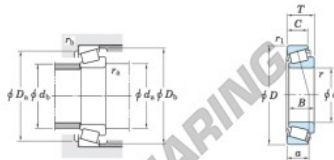

Kegelager

3877-3821-JTEKT - 3877-3821-JTEKT

<https://www.123kogellager.nl/kogellager-behuizing/rollager/kegelager/3877-3821-jtekt>

Single-row tapered roller bearings inch series Koyo

Boundary dimensions (mm)							Basic load ratings (kN)		Limiting speeds (min ⁻¹)	
<i>d</i>	<i>D</i>	<i>T</i>	<i>B</i>	<i>C</i>	<i>r_a</i> max.	<i>r_b</i> max.	<i>C_r</i>	<i>C_{0r}</i>	Grease lub.	Oil lub.
41.275	85.725	30.162	30.162	22.812	3.6	1.2	108	136	4 800	6 400

Bearing No.		Load center (mm)	Mounting dimensions (mm)						Constant	Axial load factors		(Refer.) Mass (kg)	
Inner ring	Outer ring	<i>a</i>	<i>d_a</i>	<i>d_b</i>	<i>D_a</i>	<i>D_b</i>	<i>r_a</i> max.	<i>r_b</i> max.	<i>e</i>	<i>Y₁</i>	<i>Y₂</i>	Inner ring	Outer ring
3877	3821	22.9	57.0	50.3	75.0	81.0	3.6	1.2	0.40	1.49	0.82	0.506	0.324

PRODUCTKENMERKEN

Merk	JTEKT
N° Ean13	3663952426846
Binnendiameter	41.275 mm
Buitendiameter	85.725 mm
Dikte	30.162 mm
Verpakking	1

contact@123kogellager.nl

CRT4 de Lesquin 60 Rue Du Haut De Sainghin 59273 Fretin FRANCE